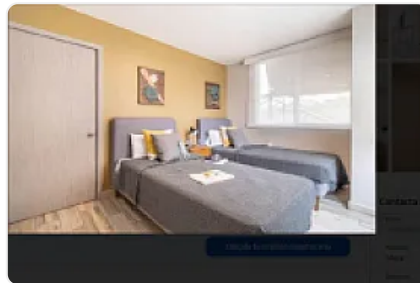

Venta de Departamento en Residencial Zacatenco, Gustavo A. Madero LC230

**Venta: MXN \$
5,720,000.00**

sn, Residencial Zacatenco, Gustavo A. Madero, Ciudad de México • ID 323

Descripción

Venta de Departamento en Residencial Zacatenco, Gustavo A. Madero
ASESOR LORENA CASTILLO LC230

Departamento a estrenar

155.75 m2

Piso 9

3 habitaciones

3 baños completos

1 medio baño

2 estacionamientos

Balcón de 4.52 m2