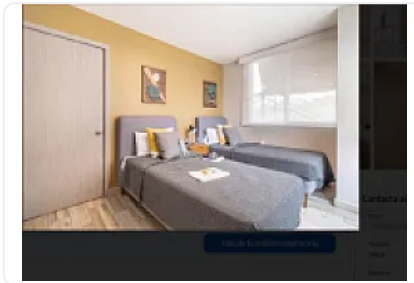

Venta de Departamento en Residencial Zacatenco, Gustavo A. Madero LC230

Venta: MXN \$
5,720,000.00

sn, Residencial Zacatenco, Gustavo A. Madero, Ciudad de México • ID 323

Descripción

Venta de Departamento en Residencial Zacatenco, Gustavo A. Madero
ASESOR LORENA CASTILLO LC230

Departamento a estrenar

155.75 m2

Piso 9

3 habitaciones

3 baños completos

1 medio baño

2 estacionamientos

Balcón de 4.52 m2