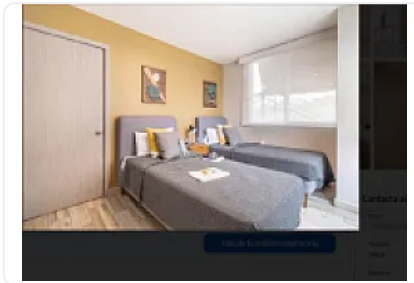

## Venta de Departamento en Residencial Zacatenco, Gustavo A. Madero LC230

**Venta: MXN \$  
5,720,000.00**

sn, Residencial Zacatenco, Gustavo A. Madero, Ciudad de México • ID 323

### Descripción

Venta de Departamento en Residencial Zacatenco, Gustavo A. Madero  
ASESOR LORENA CASTILLO LC230

Departamento a estrenar

155.75 m2

Piso 9

3 habitaciones

3 baños completos

1 medio baño