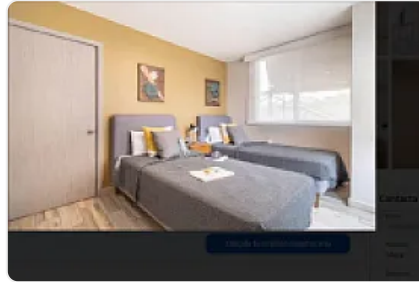

### Descripción

Venta de Departamento en Residencial Zacatenco, Gustavo A. Madero  
ASESOR LORENA CASTILLO LC230

Departamento a estrenar

155.75 m2

Piso 9

3 habitaciones

3 baños completos

1 medio baño