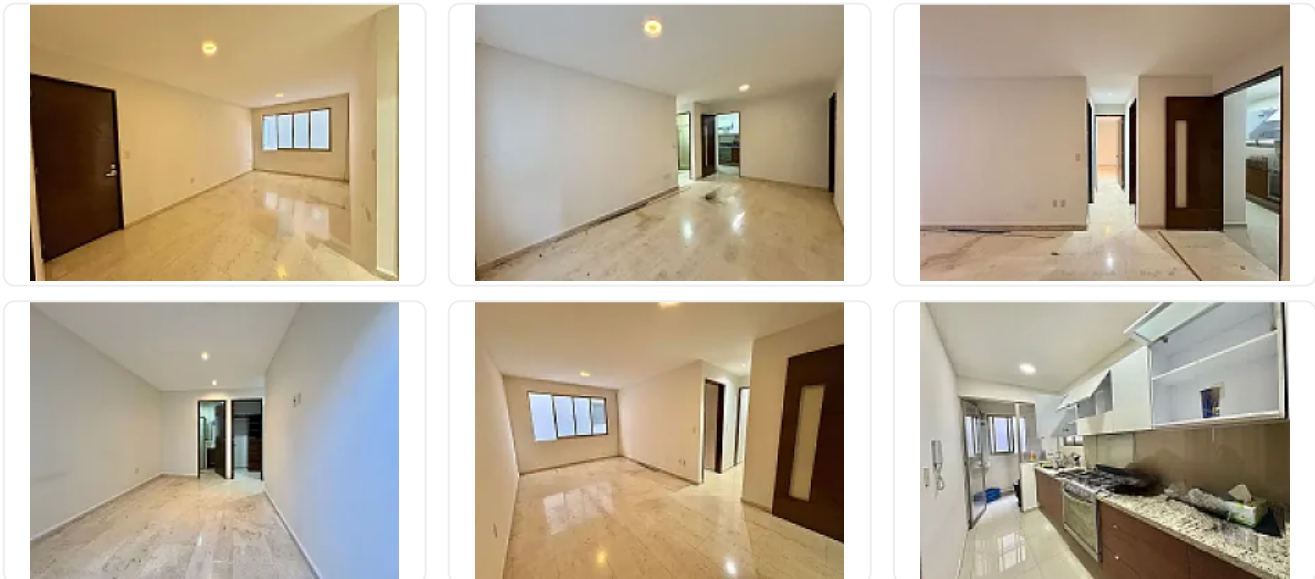

### Descripción

ASESORA MIRIAM CRESPO MC33

90m2

2 recamaras principal con baño y vestidor

Recámara secundaria con closet

2 Baños completos

Estancia sala

Comedor

Cocina integral

Área de lavado

Balcón en recámara principal

1 estacionamiento

Elevador

Se pide un obligado solidario o bien un aval con bien raíz junto con una póliza

REQUISITOS

UN MES DE RENTA