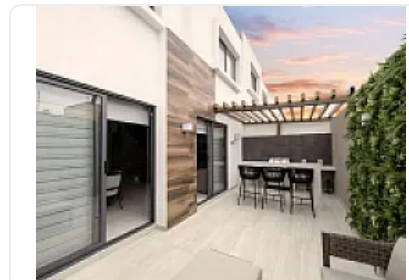

Venta de Casa Residencial Lomas de Guadalupe en Cuautitlan Izcalli FL10

**Venta: MXN \$
5,200,000.00**

C. Miguel Hidalgo, Granjas Lomas de Guadalupe, Cuautitlán Izcalli, Estado de México
• ID 3263

Descripción

ASESOR FERNANDA LOPEZ FL10

MORETTA V2

2 NIVELES

COCINA INEGRAL CON BARRA DE GRANITO

ALACENA

3 habitaciones

2 baños Completos con Cristal Templado

Patio de Servicio