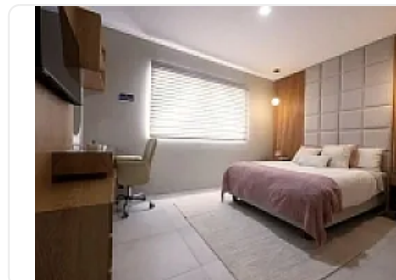

Venta de Casa Residencial Lomas de Guadalupe en Cuautitlan Izcalli FL10

**Venta: MXN \$
5,200,000.00**

C. Miguel Hidalgo, Granjas Lomas de Guadalupe, Cuautitlán Izcalli, Estado de México
• ID 3263

Descripción

ASESOR FERNANDA LOPEZ FL10

MORETTA V2

2 NIVELES

COCINA INEGRAL CON BARRA DE GRANITO

ALACENA

3 habitaciones

2 baños Completos con Cristal Templado

Patio de Servicio