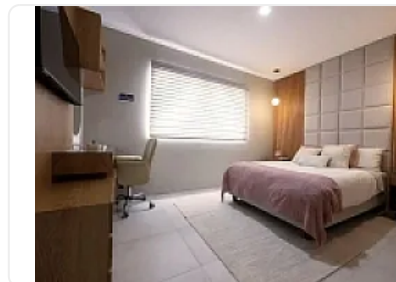

## Venta de Casa Residencial Lomas de Guadalupe en Cuautitlan Izcalli FL10

**Venta: MXN \$  
5,200,000.00**

C. Miguel Hidalgo, Granjas Lomas de Guadalupe, Cuautitlán Izcalli, Estado de México  
• ID 3263

### Descripción

ASESOR FERNANDA LOPEZ FL10

MORETTA V2

2 NIVELES

COCINA INEGRAL CON BARRA DE GRANITO

ALACENA

3 habitaciones

2 baños Completos con Cristal Templado