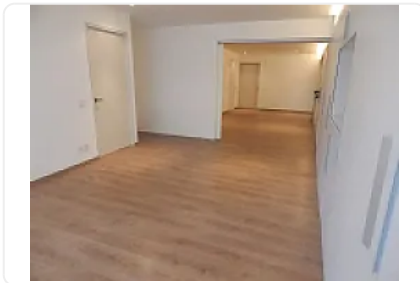

Renta de Departamento en Hipodromo, Cuauhtemoc JC45

Renta: MXN \$
28,000.00

Calle Popocatepetl, Hipódromo, Cuauhtémoc, Ciudad de México • ID 3268

Descripción

ASESORA JENNIFER BOLAÑOS JC45

Loft premium en renta Condesa a pasos de Parque México
cuenta con las siguientes características

90 m² de superficie

2do. piso

1 recámara

1.5 baños

sala

comedor

cocina integral

balcón

cuarto de lavado

El edificio ofrece amenidades como:

roof garden

área de grill
salón de eventos
gimnasio
solárium

ideales para disfrutar y recibir visitas.

Características adicionales:

- * Balcón
- * Cocina integral
- * Cuarto de lavado
- * 1 lugar de estacionamiento
- * Vigilancia 24/7
- * Se aceptan mascotas
- * Mantenimiento incluido