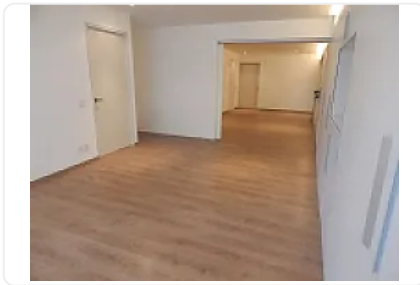

Renta de Departamento en Hipodromo, Cuauhtemoc JC45

Renta: MXN \$
28,000.00

Calle Popocatepetl, Hipódromo, Cuauhtémoc, Ciudad de México • ID 3268

Descripción

ASESORA JENNIFER BOLAÑOS JC45

Loft premium en renta Condesa a pasos de Parque México
cuenta con las siguientes características

90 m² de superficie

2do. piso

1 recámara

1.5 baños

sala

comedor

cocina integral

balcón

cuarto de lavado

El edificio ofrece amenidades como:

roof garden

área de grill
salón de eventos
gimnasio
solárium

ideales para disfrutar y recibir visitas.

Características adicionales:

- * Balcón
- * Cocina integral
- * Cuarto de lavado
- * 1 lugar de estacionamiento
- * Vigilancia 24/7
- * Se aceptan mascotas
- * Mantenimiento incluido