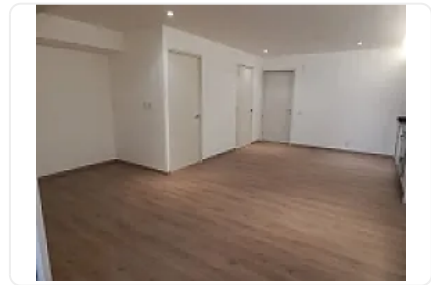

Renta de Departamento en Hipodromo, Cuauhtemoc JC45

Renta: MXN \$
28,000.00

Calle Popocatepetl, Hipódromo, Cuauhtémoc, Ciudad de México • ID 3268

Descripción

ASESORA JENNIFER BOLAÑOS JC45

Loft premium en renta Condesa a pasos de Parque México
cuenta con las siguientes características

90 m² de superficie

2do. piso

1 recámara

1.5 baños

sala

comedor

cocina integral

balcón

cuarto de lavado

El edificio ofrece amenidades como:

roof garden

área de grill
salón de eventos
gimnasio
solárium

ideales para disfrutar y recibir visitas.

Características adicionales:

- * Balcón
- * Cocina integral
- * Cuarto de lavado
- * 1 lugar de estacionamiento
- * Vigilancia 24/7
- * Se aceptan mascotas
- * Mantenimiento incluido