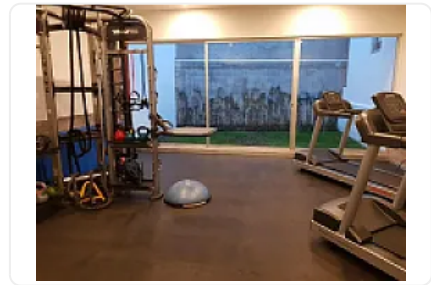

Renta de Departamento en Popotla Miguel Hidalgo AO423

Renta: MXN $
20,013.00

MAR EGEO, Popotla, Miguel Hidalgo, Ciudad de México • ID 3276

Descripción

ASESOR: ALIS ORTIZ AO423

Departamento en Renta - Excelente Ubicación

Disfruta de vivir en un departamento cómodo, funcional y bien ubicado, ideal para quienes buscan calidad de vida y conectividad.

Características del departamento:

2 recámaras

2 baños completos

1 lugar de estacionamiento techado

Sun roof

Bodega

Amenidades del edificio:

Gimnasio

Elevador

Vigilancia 24 horas