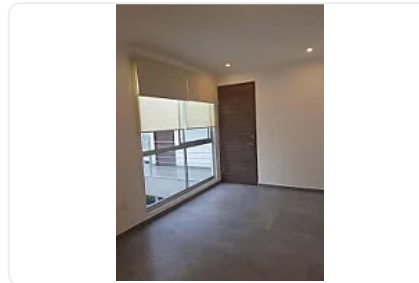

Renta de Departamento en Popotla Miguel Hidalgo AO423

Renta: MXN \$
20,013.00

MAR EGEO, Popotla, Miguel Hidalgo, Ciudad de México • ID 3276

Descripción

ASESOR: ALIS ORTIZ AO423

Departamento en Renta - Excelente Ubicación

Disfruta de vivir en un departamento cómodo, funcional y bien ubicado, ideal para quienes buscan calidad de vida y conectividad.

Características del departamento:

2 recámaras

2 baños completos

1 lugar de estacionamiento techado