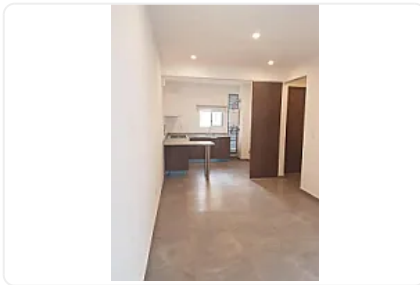

Renta de Departamento en Popotla Miguel Hidalgo AO423

Renta: MXN \$
20,013.00

MAR EGEO, Popotla, Miguel Hidalgo, Ciudad de México • ID 3276

Descripción

ASESOR: ALIS ORTIZ AO423

Departamento en Renta - Excelente Ubicación

Disfruta de vivir en un departamento cómodo, funcional y bien ubicado, ideal para quienes buscan calidad de vida y conectividad.

Características del departamento:

2 recámaras

2 baños completos

1 lugar de estacionamiento techado