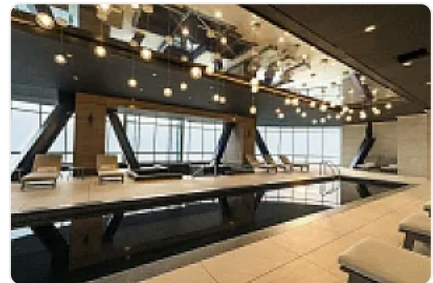

Venta de Departamento en Rio Churubusco, Benito Juarez GM625

Venta: MXN $
29,375,663.00

SN, Xoco, Benito Juárez, Ciudad de México • ID 3296

Descripción

Venta de Departamento en Rio Churubusco, Benito Juarez

ASESOR: GUILLERMO MORENO GM625

Vive en una de las "Torres Habitacionales" mas Exclusivas de la Ciudad, ubicada al Poniente de la capital sobre Río Churubusco, Col. Xoco en la Alcaldía Benito Juárez.

-Torre Mítikah; Rascacielos residencial más alto de México con

64 niveles habitables

675 departamentos conectados con:

centro Comercial y Walmart y más de 25 Amenidades que disfrutarás en esta magnífica Torre.

Entrega inmediata (Obra terminada al 100%).