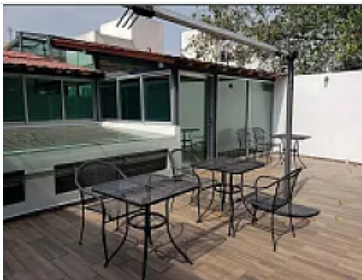

Oficina en Renta en Campestre Churubusco Coyoacan MM550

Renta: MXN \$
23,000.00

Cerro del Teponaxtle, Campestre Churubusco, Coyoacán, Ciudad de México • ID
3312

Descripción

ASESORA MIRIAM MARTINEZ MM550

En inmediaciones de metro taxqueña y Miramontes

Se renta iluminada y amplia oficina de 23 m2

2 medios baños

Acabados de lujo

agradables areas comunes para descanso

mantenimiento incluido

area de cocina

ideal para tu emprendimiento

inmejorables medios de transporte, como trolebus