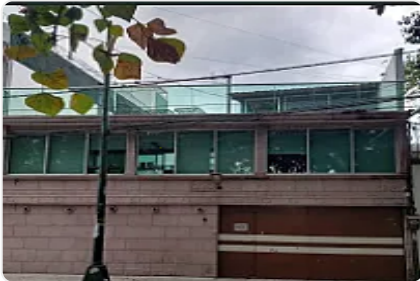

Oficina en Renta en Campestre Churubusco Coyoacan MM550

Renta: MXN \$
23,000.00

Cerro del Teponaxtle, Campestre Churubusco, Coyoacán, Ciudad de México • ID
3312

Descripción

ASESORA MIRIAM MARTINEZ MM550

En inmediaciones de metro taxqueña y Miramontes

Se renta iluminada y amplia oficina de 23 m2

2 medios baños

Acabados de lujo

agradables areas comunes para descanso

mantenimiento incluido

area de cocina

ideal para tu emprendimiento

inmejorables medios de transporte, como trolebus