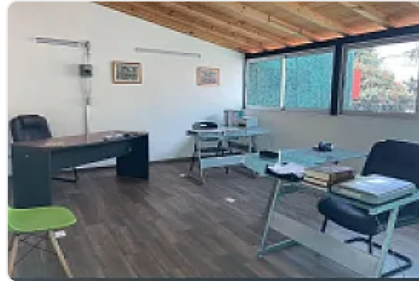

Oficina en Renta en Campestre Churubusco Coyoacan MM550

Renta: MXN \$
23,000.00

Cerro del Teponaxtle, Campestre Churubusco, Coyoacán, Ciudad de México • ID
3312

Descripción

ASESORA MIRIAM MARTINEZ MM550

En inmediaciones de metro taxqueña y Miramontes

Se renta iluminada y amplia oficina de 23 m2

2 medios baños

Acabados de lujo

agradables areas comunes para descanso

mantenimiento incluido

area de cocina

ideal para tu emprendimiento

inmejorables medios de transporte, como trolebus