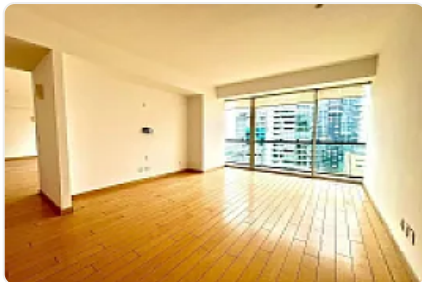

Departamento en Renta en Lomas de Chamizal Cuajimalpa de Morelos OS8

Renta: MXN \$
80,000.00

Residencial Bosques Torre Bambú, Lomas del Chamizal, Cuajimalpa de Morelos,
Ciudad de México • ID 3316

Descripción

ASESOR OMAR SANCHEZ OS8

tres recámaras

cuatro baños

La cocina está equipada con mobiliario moderno y superficies de granito

cuenta con una bodega

no admite mascotas.

Los espacios incluyen vestidores y closets amplios