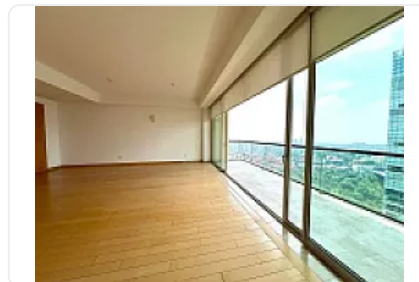

Departamento en Renta en Lomas de Chamizal Cuajimalpa de Morelos OS8

Renta: MXN \$
80,000.00

Residencial Bosques Torre Bambú, Lomas del Chamizal, Cuajimalpa de Morelos, Ciudad de México • ID 3316

Descripción

ASESOR OMAR SANCHEZ OS8

tres recámaras

cuatro baños

La cocina está equipada con mobiliario moderno y superficies de granito

cuenta con una bodega

no admite mascotas.

Los espacios incluyen vestidores y closets amplios

El edificio dispone de:

estacionamiento subterráneo

gimnasio

canchas deportivas

áreas de juegos infantiles

salón de usos múltiples

cine

espacios de convivencia como:
restaurantes y terrazas.

Características

Balcón

Accesibilidad para personas con discapacidad

Cocina integral

Portero

Seguridad 24 horas

Área de juegos infantiles

Gimnasio