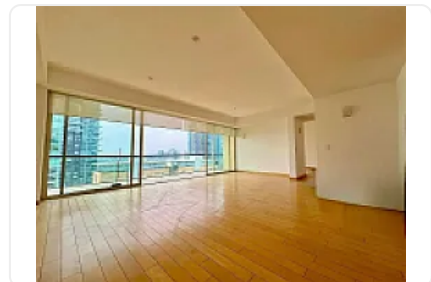

Departamento en Renta en Lomas de Chamizal Cuajimalpa de Morelos OS8

Renta: MXN \$
80,000.00

Residencial Bosques Torre Bambú, Lomas del Chamizal, Cuajimalpa de Morelos, Ciudad de México • ID 3316

Descripción

ASESOR OMAR SANCHEZ OS8

tres recámaras

cuatro baños

La cocina está equipada con mobiliario moderno y superficies de granito

cuenta con una bodega

no admite mascotas.

Los espacios incluyen vestidores y closets amplios

El edificio dispone de:

estacionamiento subterráneo

gimnasio

canchas deportivas

áreas de juegos infantiles

salón de usos múltiples

cine

espacios de convivencia como:
restaurantes y terrazas.

Características

Balcón

Accesibilidad para personas con discapacidad

Cocina integral

Portero

Seguridad 24 horas

Área de juegos infantiles

Gimnasio