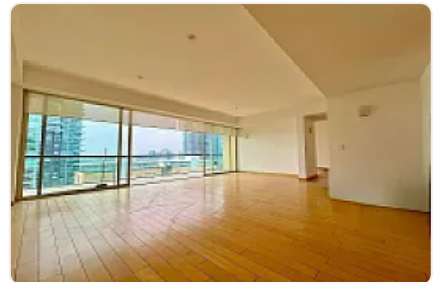

Departamento en Renta en Lomas de Chamizal Cuajimalpa de Morelos OS8

Renta: MXN \$
80,000.00

Residencial Bosques Torre Bambú, Lomas del Chamizal, Cuajimalpa de Morelos,
Ciudad de México • ID 3316

Descripción

ASESOR OMAR SANCHEZ OS8

tres recámaras

cuatro baños

La cocina está equipada con mobiliario moderno y superficies de granito

cuenta con una bodega

no admite mascotas.

Los espacios incluyen vestidores y closets amplios

Seguridad 24 horas

Área de juegos infantiles

Gimnasio

Salón de usos múltiples

Detalles

Recámaras: 3

Baños: 3

Estacionamientos: 4