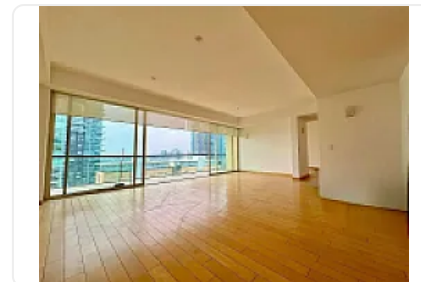

Departamento en Renta en Lomas de Chamizal Cuajimalpa de Morelos OS8

Renta: MXN \$
80,000.00

Residencial Bosques Torre Bambú, Lomas del Chamizal, Cuajimalpa de Morelos, Ciudad de México • ID 3316

Descripción

ASESOR OMAR SANCHEZ OS8

tres recámaras

cuatro baños

La cocina está equipada con mobiliario moderno y superficies de granito

cuenta con una bodega

no admite mascotas.

Los espacios incluyen vestidores y closets amplios

El edificio dispone de:

estacionamiento subterráneo

gimnasio

canchas deportivas

áreas de juegos infantiles

salón de usos múltiples

cine

espacios de convivencia como:
restaurantes y terrazas.

Características

Balcón

Accesibilidad para personas con discapacidad

Cocina integral

Portero

Seguridad 24 horas

Área de juegos infantiles

Gimnasio