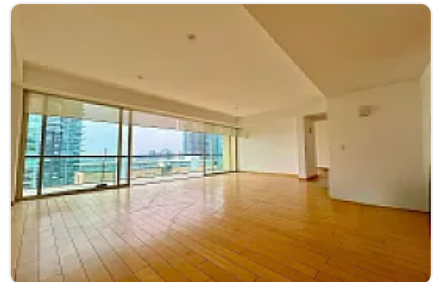

## Departamento en Renta en Lomas de Chamizal Cuajimalpa de Morelos OS8

Renta: MXN \$  
**80,000.00**

Residencial Bosques Torre Bambú, Lomas del Chamizal, Cuajimalpa de Morelos,  
Ciudad de México • ID 3316

### Descripción

ASESOR OMAR SANCHEZ OS8

tres recámaras

cuatro baños

La cocina está equipada con mobiliario moderno y superficies de granito

cuenta con una bodega

no admite mascotas.

Los espacios incluyen vestidores y closets amplios

Estas amenidades complementan la experiencia residencial, permitiendo disfrutar de actividades recreativas y sociales dentro del mismo complejo.

### Características

Balcón

Accesibilidad para personas con discapacidad

Cocina integral

Portero

Seguridad 24 horas

Área de juegos infantiles

Gimnasio