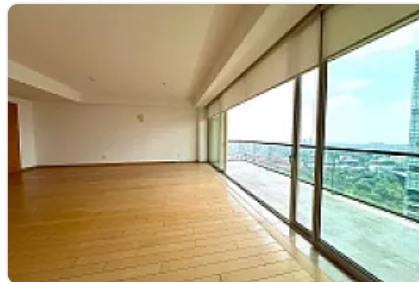

## Departamento en Renta en Lomas de Chamizal Cuajimalpa de Morelos OS8

Renta: MXN \$  
**80,000.00**

Residencial Bosques Torre Bambú, Lomas del Chamizal, Cuajimalpa de Morelos,  
Ciudad de México • ID 3316

### Descripción

ASESOR OMAR SANCHEZ OS8

tres recámaras

cuatro baños

La cocina está equipada con mobiliario moderno y superficies de granito

cuenta con una bodega

no admite mascotas.

Los espacios incluyen vestidores y closets amplios

Estas amenidades complementan la experiencia residencial, permitiendo disfrutar de actividades recreativas y sociales dentro del mismo complejo.

### Características

Balcón

Accesibilidad para personas con discapacidad

Cocina integral

Portero

Seguridad 24 horas

Área de juegos infantiles

Gimnasio