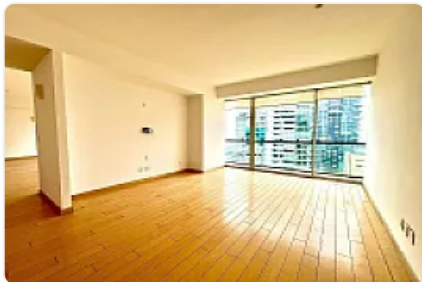

## Departamento en Renta en Lomas de Chamizal Cuajimalpa de Morelos OS8

Renta: MXN \$  
**80,000.00**

Residencial Bosques Torre Bambú, Lomas del Chamizal, Cuajimalpa de Morelos,  
Ciudad de México • ID 3316

### Descripción

ASESOR OMAR SANCHEZ OS8

tres recámaras

cuatro baños

La cocina está equipada con mobiliario moderno y superficies de granito

cuenta con una bodega

no admite mascotas.

Los espacios incluyen vestidores y closets amplios

### Características

Balcón

Accesibilidad para personas con discapacidad

Cocina integral

Portero

Seguridad 24 horas

Área de juegos infantiles

Gimnasio