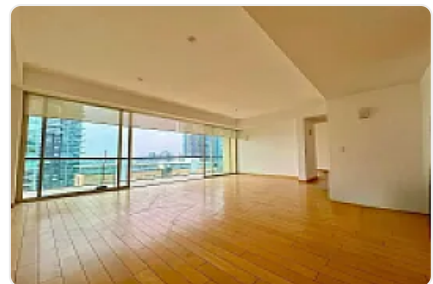

## Departamento en Renta en Lomas de Chamizal Cuajimalpa de Morelos OS8

Renta: MXN \$  
**80,000.00**

Residencial Bosques Torre Bambú, Lomas del Chamizal, Cuajimalpa de Morelos,  
Ciudad de México • ID 3316

### Descripción

ASESOR OMAR SANCHEZ OS8

tres recámaras

cuatro baños

La cocina está equipada con mobiliario moderno y superficies de granito

cuenta con una bodega

no admite mascotas.

Los espacios incluyen vestidores y closets amplios

Estas amenidades complementan la experiencia residencial, permitiendo disfrutar de actividades recreativas y sociales dentro del mismo complejo.

### Características

Balcón

Accesibilidad para personas con discapacidad

Cocina integral

Portero

Seguridad 24 horas

Área de juegos infantiles

Gimnasio