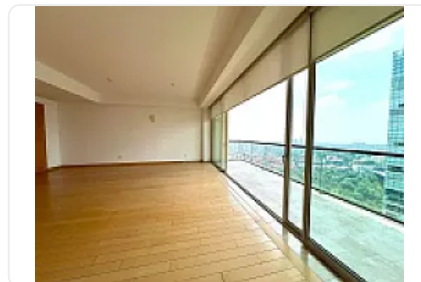

## Departamento en Renta en Lomas de Chamizal Cuajimalpa de Morelos OS8

Renta: MXN \$  
**80,000.00**

Residencial Bosques Torre Bambú, Lomas del Chamizal, Cuajimalpa de Morelos, Ciudad de México • ID 3316

### Descripción

ASESOR OMAR SANCHEZ OS8

tres recámaras

cuatro baños

La cocina está equipada con mobiliario moderno y superficies de granito

cuenta con una bodega

no admite mascotas.

Los espacios incluyen vestidores y closets amplios

### Características

Balcón

Accesibilidad para personas con discapacidad

Cocina integral

Portero

Seguridad 24 horas

Área de juegos infantiles

Gimnasio