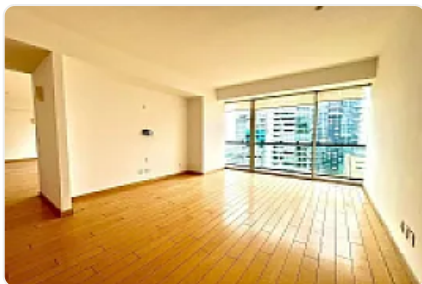

## Departamento en Renta en Lomas de Chamizal Cuajimalpa de Morelos OS8

Renta: MXN \$  
**80,000.00**

Residencial Bosques Torre Bambú, Lomas del Chamizal, Cuajimalpa de Morelos,  
Ciudad de México • ID 3316

### Descripción

ASESOR OMAR SANCHEZ OS8

tres recámaras

cuatro baños

La cocina está equipada con mobiliario moderno y superficies de granito

cuenta con una bodega

no admite mascotas.

Los espacios incluyen vestidores y closets amplios

### Características

Balcón

Accesibilidad para personas con discapacidad

Cocina integral

Portero

Seguridad 24 horas

Área de juegos infantiles

Gimnasio