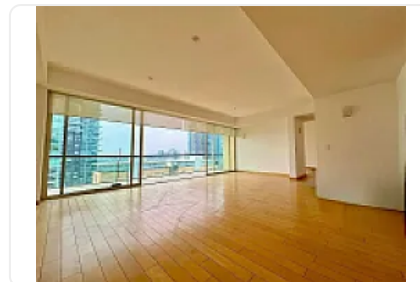

Departamento en Renta en Lomas de Chamizal Cuajimalpa de Morelos OS8

Renta: MXN \$
80,000.00

Residencial Bosques Torre Bambú, Lomas del Chamizal, Cuajimalpa de Morelos,
Ciudad de México • ID 3316

Descripción

ASESOR OMAR SANCHEZ OS8

tres recámaras

cuatro baños

La cocina está equipada con mobiliario moderno y superficies de granito

cuenta con una bodega

no admite mascotas.

Los espacios incluyen vestidores y closets amplios

El edificio dispone de:

estacionamiento subterráneo

gimnasio

canchas deportivas

áreas de juegos infantiles

salón de usos múltiples

cine

espacios de convivencia como:
restaurantes y terrazas.

Características

Balcón

Accesibilidad para personas con discapacidad

Cocina integral

Portero

Seguridad 24 horas

Área de juegos infantiles

Gimnasio