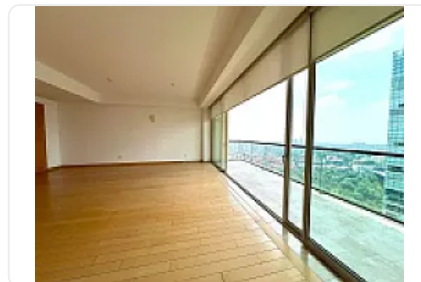

Departamento en Renta en Lomas de Chamizal Cuajimalpa de Morelos OS8

Renta: MXN \$
80,000.00

Residencial Bosques Torre Bambú, Lomas del Chamizal, Cuajimalpa de Morelos,
Ciudad de México • ID 3316

Descripción

ASESOR OMAR SANCHEZ OS8

tres recámaras

cuatro baños

La cocina está equipada con mobiliario moderno y superficies de granito

cuenta con una bodega

no admite mascotas.

Los espacios incluyen vestidores y closets amplios

El edificio dispone de:

estacionamiento subterráneo

gimnasio

canchas deportivas

áreas de juegos infantiles

salón de usos múltiples

cine

espacios de convivencia como:
restaurantes y terrazas.

Características

Balcón

Accesibilidad para personas con discapacidad

Cocina integral

Portero

Seguridad 24 horas

Área de juegos infantiles

Gimnasio