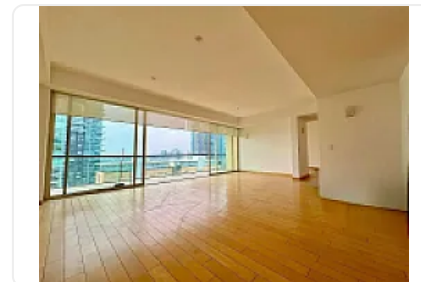

## Departamento en Renta en Lomas de Chamizal Cuajimalpa de Morelos OS8

Renta: MXN \$  
**80,000.00**

Residencial Bosques Torre Bambú, Lomas del Chamizal, Cuajimalpa de Morelos, Ciudad de México • ID 3316

### Descripción

ASESOR OMAR SANCHEZ OS8

tres recámaras

cuatro baños

La cocina está equipada con mobiliario moderno y superficies de granito

cuenta con una bodega

no admite mascotas.

Los espacios incluyen vestidores y closets amplios

Estas amenidades complementan la experiencia residencial, permitiendo disfrutar de actividades recreativas y sociales dentro del mismo complejo.

### Características

Balcón

Accesibilidad para personas con discapacidad

Cocina integral

Portero

Seguridad 24 horas

Área de juegos infantiles

Gimnasio