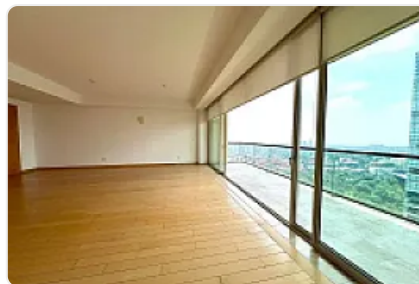

## Departamento en Renta en Lomas de Chamizal Cuajimalpa de Morelos OS8

Renta: MXN \$  
**80,000.00**

Residencial Bosques Torre Bambú, Lomas del Chamizal, Cuajimalpa de Morelos,  
Ciudad de México • ID 3316

### Descripción

ASESOR OMAR SANCHEZ OS8

tres recámaras

cuatro baños

La cocina está equipada con mobiliario moderno y superficies de granito

cuenta con una bodega

no admite mascotas.

Los espacios incluyen vestidores y closets amplios

Estas amenidades complementan la experiencia residencial, permitiendo disfrutar de actividades recreativas y sociales dentro del mismo complejo.

### Características

Balcón

Accesibilidad para personas con discapacidad

Cocina integral

Portero

Seguridad 24 horas

Área de juegos infantiles

Gimnasio