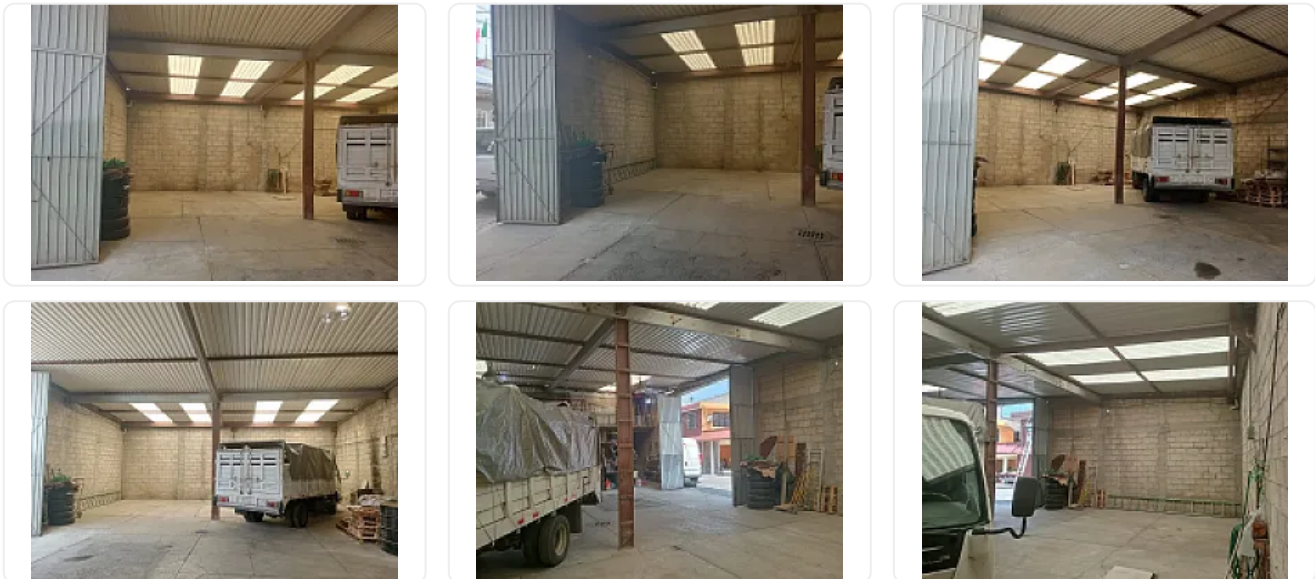

Renta de Bodega en Cuauhteppec Barrio Bajo, Gustavo a Madero CT852

Renta: MXN \$
24,900.00

S/N, Cuauhteppec Barrio Alto, Gustavo A. Madero, Ciudad de México • ID 3320

Descripción

ASESOR: SAMUEL ATRI CT852

A tan solo 3 calles del jardín y la Soriana

170 m2

Entrada para camionetas 3.5

CUENTA CON:

Baño

Cisterna

Altura baja 4 metros

Altura Alta 5 metros

Póliza jurídica

Renta \$24,900

Características

Cisterna

Detalles

Recámaras: —
Baños: —
Estacionamientos: —
Construcción: 170 m²
Terreno: 170 m²
Código: N/A
Comisión: Sí

Contacto

Kasba Inmobiliaria