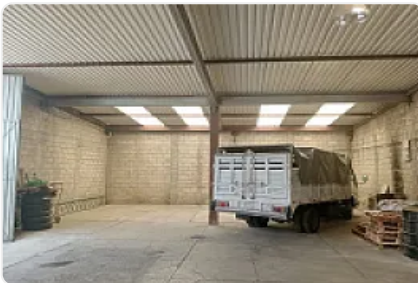

Renta de Bodega en Cuauhteppec Barrio Bajo, Gustavo a Madero CT852

Renta: MXN \$
26,000.00

S/N, Cuauhteppec Barrio Alto, Gustavo A. Madero, Ciudad de México • ID 3320

Descripción

ASESOR: SAMUEL ATRI CT852

A tan solo 3 calles del jardín y la Soriana

170 m2

Entrada para camionetas 3.5

CUENTA CON:

Baño

Cisterna

Altura baja 4 metros

Altura Alta 5 metros