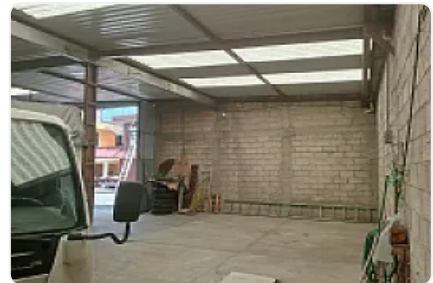

Renta de Bodega en Cuauhteppec Barrio Bajo, Gustavo a Madero CT852

Renta: MXN \$
26,000.00

S/N, Cuauhteppec Barrio Alto, Gustavo A. Madero, Ciudad de México • ID 3320

Descripción

ASESOR: SAMUEL ATRI CT852

A tan solo 3 calles del jardín y la Soriana

170 m2

Entrada para camionetas 3.5

CUENTA CON:

Baño

Cisterna

Altura baja 4 metros

Altura Alta 5 metros