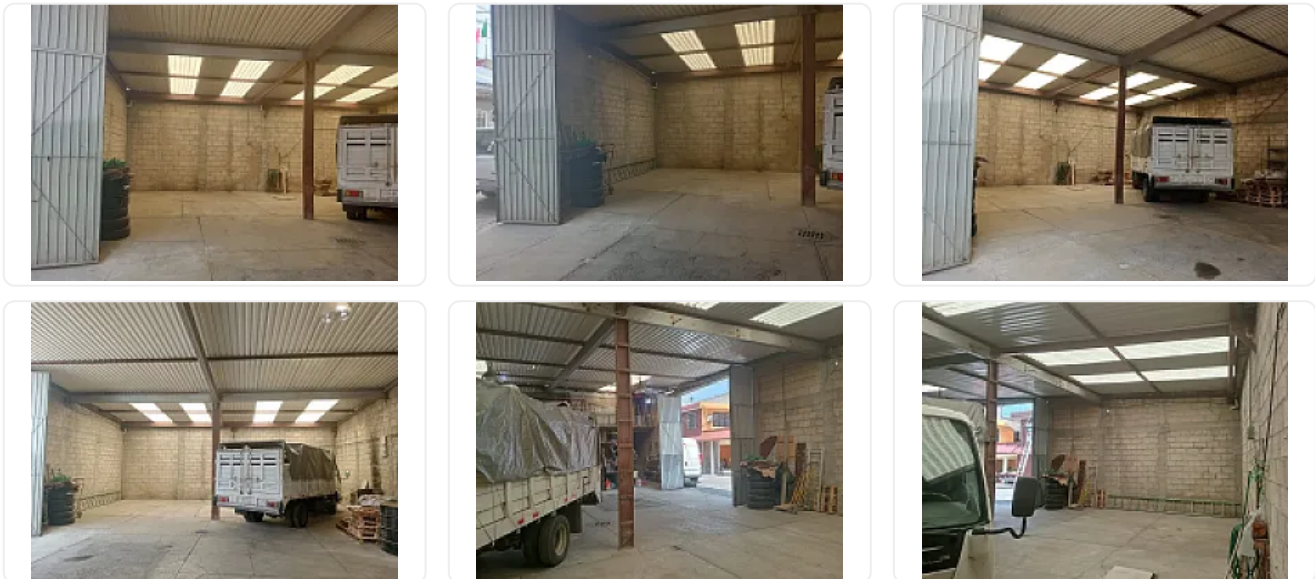

Renta de Bodega en Cuauhteppec Barrio Bajo, Gustavo a Madero CT852

Renta: MXN \$
24,900.00

S/N, Cuauhteppec Barrio Alto, Gustavo A. Madero, Ciudad de México • ID 3320

Descripción

ASESOR: SAMUEL ATRI CT852

A tan solo 3 calles del jardín y la Soriana

170 m2

Entrada para camionetas 3.5

CUENTA CON:

Baño

Cisterna

Altura baja 4 metros

Altura Alta 5 metros

Póliza jurídica

Renta \$24,900

Características

Cisterna

Detalles

Recámaras: —
Baños: —
Estacionamientos: —
Construcción: 170 m²
Terreno: 170 m²
Código: N/A
Comisión: Sí

Contacto

—