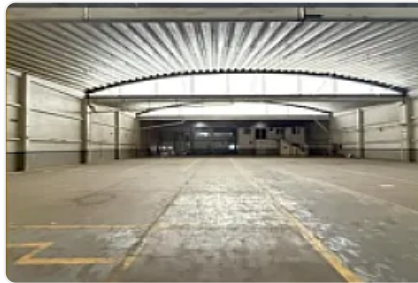

Renta de Bodega en Industrial Cuamatla, Cuautitlán Izcalli GM629

Renta: MXN $
416,000.00

S/N, Complejo Industrial Cuamatla, Cuautitlán Izcalli, Estado de México • ID 3324

Descripción

ASESOR: GUILLERMO MORENO GM629

Rento Bodega ubicada a 2 minutos de Autopista México Querétaro

Cuenta con:

Entrada para Tráiler

2 andenes de carga

Oficinas

Cisterna

Comedor

Altura de 7 metros

Baños

Zona industrial.

Precio de renta mensual por metro cuadrado: $130

Precio de renta mensual: $416,000