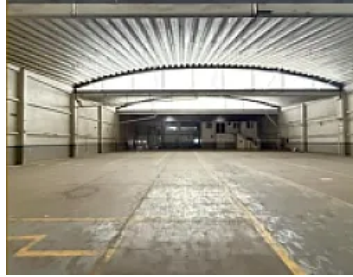

Renta de Bodega en Industrial Cuamatla, Cuautitlán Izcalli GM629

Renta: MXN $
416,000.00

S/N, Complejo Industrial Cuamatla, Cuautitlán Izcalli, Estado de México • ID 3324

Descripción

ASESOR: GUILLERMO MORENO GM629

Rento Bodega ubicada a 2 minutos de Autopista México Querétaro

Cuenta con:

Entrada para Tráiler

2 andenes de carga

Oficinas

Cisterna

Comedor

Altura de 7 metros

Baños

Zona industrial.

Precio de renta mensual por metro cuadrado: $130

Precio de renta mensual: $416,000