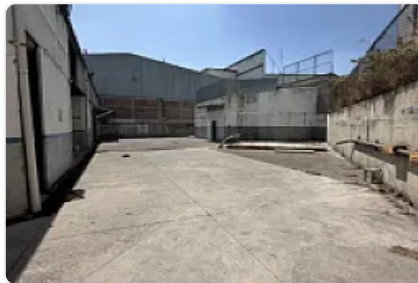

Renta de Bodega en Industrial Cuamatla, Cuautitlán Izcalli GM629

Renta: MXN \$
416,000.00

S/N, Complejo Industrial Cuamatla, Cuautitlán Izcalli, Estado de México • ID 3324

Descripción

ASESOR: GUILLERMO MORENO GM629

Rento Bodega ubicada a 2 minutos de Autopista México Querétaro

Cuenta con:

Entrada para Tráiler

2 andenes de carga

Oficinas

Cisterna

Comedor

Altura de 7 metros