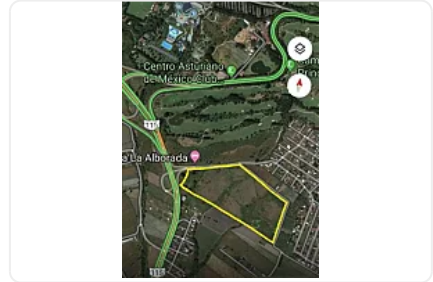

### Descripción

ASESOR: LORENA CASTILLO LC548

Terreno A Pie De Carretera A 7.5 Km Del Centro De Cuautla

OPORTUNIDAD UNICA TERRENO A PIE DE CARRETERA

- 112847 M2 SEMIPLANOS

-ACCESO PAVIMENTADO

-LUZ, GAS

-PERMISO PARA PERFORACION DE POZO PROFUNDO.... A RENOVAR ESTUDIOS GEOLOGICOS Y GEOFISICOS, QUE LOCALIZAN LA UBICACION DEL POZO

-LA CARRETERA ES DE CUATRO CARRILES, EN ESQUINA DE UN VIADUCTO CON CARRETERA DE DOS CARRILES, ESTA PRACTICAMENTE DENTRO DEL AREA CONURBADA DE CUAUTLA