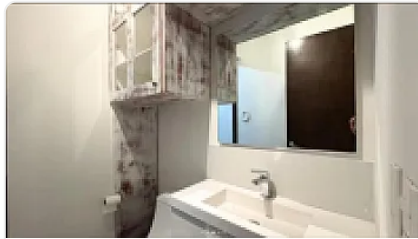

Renta de Departamento en Cuauhtemoc, Roma Norte

Renta: MXN \$
28,000.00

Fuente de cibeles, Roma Norte, Cuauhtémoc, Ciudad de México • ID 336

Descripción

Renta de Departamento en Cuauhtemoc, Roma Norte

ASESOR: CESAR PONCE CP1

"se aceptan mascotas

2 recamaras

1 baño

elevador

lobby

vigilancia 24hrs

area de lavado"

"1 renta