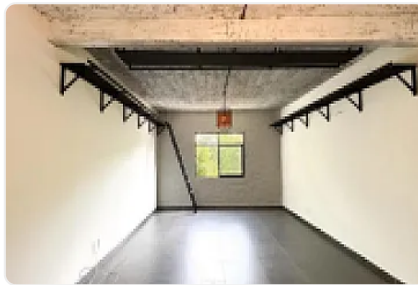

Renta de Departamento en Cuauhtemoc, Roma Norte

Renta: MXN \$
28,000.00

Fuente de cibeles, Roma Norte, Cuauhtémoc, Ciudad de México • ID 336

Descripción

Renta de Departamento en Cuauhtemoc, Roma Norte

ASESOR: CESAR PONCE CP1

"se aceptan mascotas

2 recamaras

1 baño

elevador

lobby

vigilancia 24hrs

area de lavado"

"1 renta