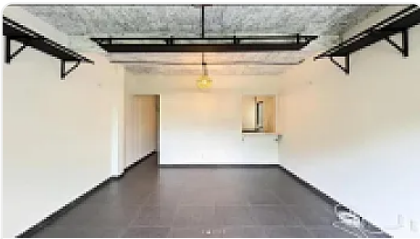

Renta de Departamento en Cuauhtemoc, Roma Norte

Renta: MXN \$
28,000.00

Fuente de cibeles, Roma Norte, Cuauhtémoc, Ciudad de México • ID 336

Descripción

Renta de Departamento en Cuauhtemoc, Roma Norte

ASESOR: CESAR PONCE CP1

"se aceptan mascotas

2 recamaras

1 baño

elevador

lobby

vigilancia 24hrs

area de lavado"

"1 renta