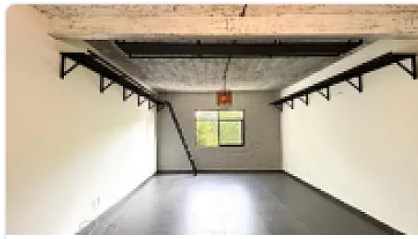

Renta de Departamento en Cuauhtemoc, Roma Norte

Renta: MXN \$
28,000.00

Fuente de cibeles, Roma Norte, Cuauhtémoc, Ciudad de México • ID 336

Descripción

Renta de Departamento en Cuauhtemoc, Roma Norte

ASESOR: CESAR PONCE CP1