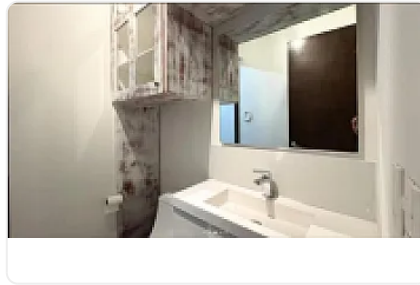

## Renta de Departamento en Cuauhtemoc, Roma Norte

Renta: MXN \$  
**28,000.00**

Fuente de cibeles, Roma Norte, Cuauhtémoc, Ciudad de México • ID 336

### Descripción

Renta de Departamento en Cuauhtemoc, Roma Norte

ASESOR: CESAR PONCE CP1

"se aceptan mascotas

2 recamaras

1 baño

elevador

lobby