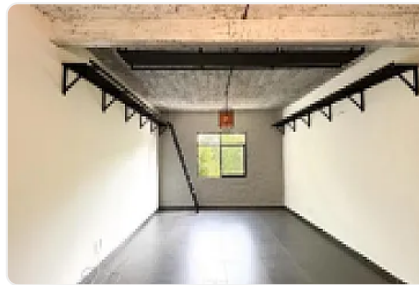

## Renta de Departamento en Cuauhtemoc, Roma Norte

Renta: MXN \$  
**28,000.00**

Fuente de cibeles, Roma Norte, Cuauhtémoc, Ciudad de México • ID 336

### Descripción

Renta de Departamento en Cuauhtemoc, Roma Norte

ASESOR: CESAR PONCE CP1

"se aceptan mascotas

2 recamaras

1 baño

elevador

lobby