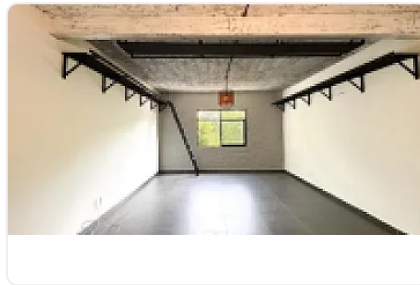

## Renta de Departamento en Cuauhtemoc, Roma Norte

Renta: MXN \$  
**28,000.00**

Fuente de cibeles, Roma Norte, Cuauhtémoc, Ciudad de México • ID 336

### Descripción

Renta de Departamento en Cuauhtemoc, Roma Norte

ASESOR: CESAR PONCE CP1

"se aceptan mascotas

2 recamaras

1 baño

elevador

lobby