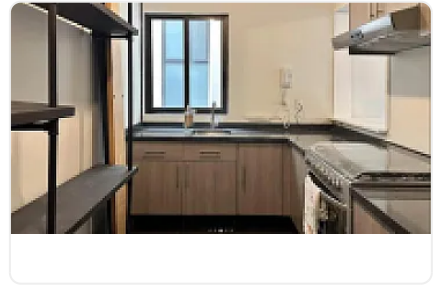

## Renta de Departamento en Cuauhtemoc, Roma Norte

Renta: MXN \$  
**28,000.00**

Fuente de cibeles, Roma Norte, Cuauhtémoc, Ciudad de México • ID 336

### Descripción

Renta de Departamento en Cuauhtemoc, Roma Norte

ASESOR: CESAR PONCE CP1

"se aceptan mascotas

2 recamaras

1 baño

elevador

lobby