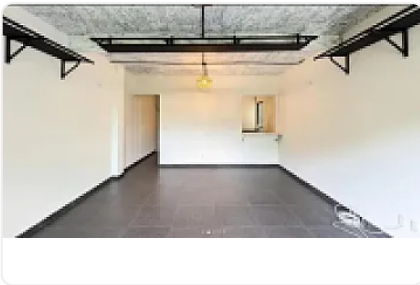

## Renta de Departamento en Cuauhtemoc, Roma Norte

Renta: MXN \$  
**28,000.00**

Fuente de cibeles, Roma Norte, Cuauhtémoc, Ciudad de México • ID 336

### Descripción

Renta de Departamento en Cuauhtemoc, Roma Norte

ASESOR: CESAR PONCE CP1

"se aceptan mascotas

2 recamaras

1 baño

elevador

lobby