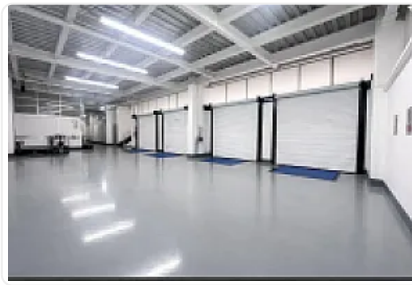

### Descripción

ASESOR: GUILLERMO MORENO GM632

Rento Bodega en Edificio de almacenamiento con alta seguridad

Complementado con exclusiva Blindada

Filtro de acceso

Videovigilancia

Salas de juntas de uso común