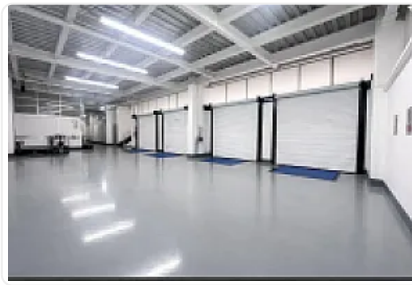

Renta de Bodega en Alce Blanco, Naucalpan GM632

Renta: MXN \$
49,000.00

S/N, Industrial Alce Blanco, Naucalpan de Juárez, Estado de México • ID 3363

Descripción

ASESOR: GUILLERMO MORENO GM632

Rento Bodega en Edificio de almacenamiento con alta seguridad

Complementado con exclusiva Blindada

Filtro de acceso

Videovigilancia

Salas de juntas de uso común

Montacargas con capacidad de 1.5 toneladas

Patines de uso común.

Altura promedio: 4 metros

Sanitario: 1