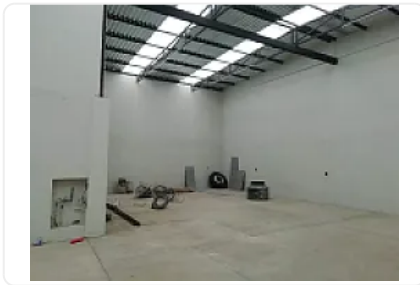

Renta de Bodega en Alce Blanco, Naucalpan GM632

Renta: MXN \$
49,000.00

S/N, Industrial Alce Blanco, Naucalpan de Juárez, Estado de México • ID 3363

Descripción

ASESOR: GUILLERMO MORENO GM632

Rento Bodega en Edificio de almacenamiento con alta seguridad

Complementado con exclusiva Blindada

Filtro de acceso

Videovigilancia

Salas de juntas de uso común

Montacargas con capacidad de 1.5 toneladas

Patines de uso común.

Altura promedio: 4 metros

Sanitario: 1

Precio de renta mensual: \$49,000.00 más IVA

Mantenimiento: \$4,100.00 mas IVA

Características

Seguridad 24 horas

Detalles

Recámaras: —
Baños: —
Estacionamientos: —
Construcción: 295 m²
Terreno: 295 m²
Código: N/A
Comisión: Sí