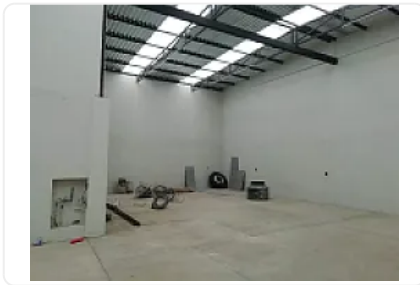

## Renta de Bodega en Alce Blanco, Naucalpan GM632

Renta: MXN \$  
**49,000.00**

S/N, Industrial Alce Blanco, Naucalpan de Juárez, Estado de México • ID 3363

### Descripción

ASESOR: GUILLERMO MORENO GM632

Rento Bodega en Edificio de almacenamiento con alta seguridad

Complementado con exclusiva Blindada

Filtro de acceso

Videovigilancia

Salas de juntas de uso común