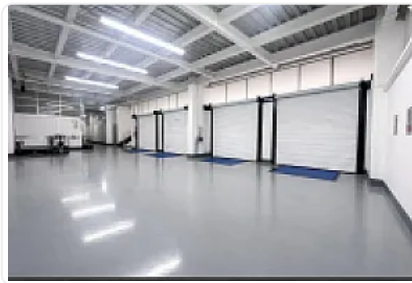

### Descripción

ASESOR: GUILLERMO MORENO GM632

Rento Bodega en Edificio de almacenamiento con alta seguridad

Complementado con exclusiva Blindada

Filtro de acceso

Videovigilancia

Salas de juntas de uso común