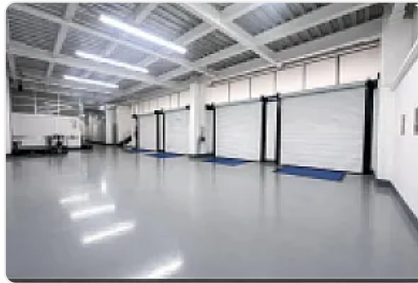

Renta de Bodega en Alce Blanco, Naucalpan GM632

Renta: MXN \$
49,000.00

S/N, Industrial Alce Blanco, Naucalpan de Juárez, Estado de México • ID 3363

Descripción

ASESOR: GUILLERMO MORENO GM632

Rento Bodega en Edificio de almacenamiento con alta seguridad

Complementado con exclusiva Blindada

Filtro de acceso

Videovigilancia

Salas de juntas de uso común

Montacargas con capacidad de 1.5 toneladas

Patines de uso común.

Altura promedio: 4 metros

Sanitario: 1