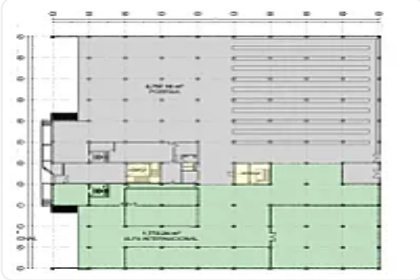

## Renta de Bodega en El Manto, Iztapalapa GM634

Renta: MXN \$  
2,680,200.00

S/N, El Manto, Iztapalapa, Ciudad de México • ID 3381

### Descripción

ASESOR: GUILLERMO MORENO GM634

Rento edificio de almacenamiento ubicado a unos minutos de estación del metro UAM Y Ermita Iztapalapa

CUENTA CON

Entrada para Tráiler

Son 14,000 M2 de área rentable distribuida en 3 niveles de 4000m2 cada uno  
patio de maniobras

Sistema contra incendios

Estacionamiento

Oficinas

Elevadores

Montacargas

Sala de juntas

Cafetería.

Niveles: planta baja y 2 niveles