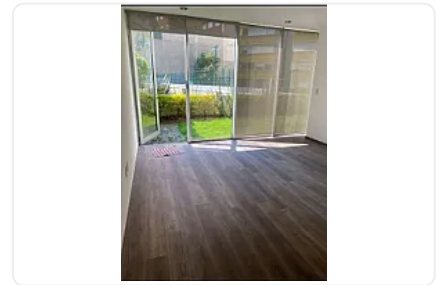

Renta Departamento Javier Barros Sierra Solei Santa Fe EG46

Renta: MXN \$
25,000.00

N/A, Santa Fe Centro Ciudad, Álvaro Obregón, Ciudad de México • ID 3448

Descripción

ASESORA EVA GONZALEZ EG46

"UBICACIÓN

Avenida Javier Barros Sierra 225/224,
Colonia Santa Fe, Zedec Santa Fé,
Álvaro Obregón,
C.P. .

Superficie: 65 m2, con jardín y área privada muy amplia.

1 recámara muy amplia con walking closet y Baño muy amplios.

Cocina integral, barra desayunador !

Lugar para centro de lavado .

40 m2 de jardín

Y 40 m2 de área privada.

Pisos nuevos, encortinado y recién pintado.
2 lugares de estacionamiento independientes.

Todas las amenidades impecables.
Zona Santa Fe!!! Soleil
Junto a Televisa.

Requisitos:

Depósitos en Garantía 1 mes de renta
Póliza jurídica con obligado solidario o Aval en CDMX.
INE , comprobante de ingresos