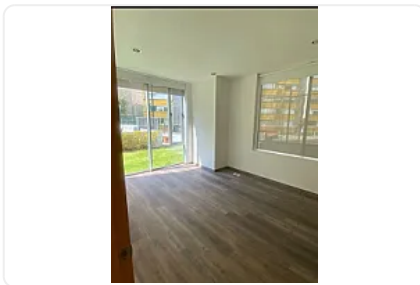

Renta Departamento Javier Barros Sierra Solei Santa Fe EG46

Renta: MXN \$
25,000.00

N/A, Santa Fe Centro Ciudad, Álvaro Obregón, Ciudad de México • ID 3448

Descripción

ASESORA EVA GONZALEZ EG46

"UBICACIÓN

Avenida Javier Barros Sierra 225/224,
Colonia Santa Fe, Zedec Santa Fé,
Álvaro Obregón,
C.P. .

Superficie: 65 m2, con jardín y área privada muy amplia.

1 recámara muy amplia con walking closet y Baño muy amplios.

Cocina integral, barra desayunador !

Lugar para centro de lavado .

40 m2 de jardín

Y 40 m2 de área privada.

Pisos nuevos, encortinado y recién pintado.
2 lugares de estacionamiento independientes.

Todas las amenidades impecables.
Zona Santa Fe!!! Soleil
Junto a Televisa.

Requisitos:

Depósitos en Garantía 1 mes de renta
Póliza jurídica con obligado solidario o Aval en CDMX.
INE , comprobante de ingresos