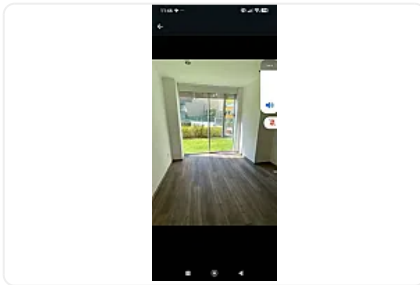

Renta Departamento Javier Barros Sierra Solei Santa Fe EG46

Renta: MXN \$
25,000.00

N/A, Santa Fe Centro Ciudad, Álvaro Obregón, Ciudad de México • ID 3448

Descripción

ASESORA EVA GONZALEZ EG46

"UBICACIÓN

Avenida Javier Barros Sierra 225/224,
Colonia Santa Fe, Zedec Santa Fé,
Álvaro Obregón,
C.P. .

Este desarrollo residencial se encuentra en una zona destacada de la zona poniente de la CDMX, comúnmente asociada con alta plusvalía y cercanía a centros corporativos y comerciales.

Rento hermoso e iluminado departamento de:

Superficie: 65 m2, con jardín y área privada muy amplia.

1 recámara muy amplia con walking closet y Baño muy amplios.

Cocina integral, barra desayunador !

Lugar para centro de lavado .

40 m2 de jardín

Y 40 m2 de área privada.

Pisos nuevos, encortinado y recién pintado.
2 lugares de estacionamiento independientes.

Todas las amenidades impecables.
Zona Santa Fe!!! Soleil
Junto a Televisa.

Requisitos:

Depósitos en Garantía 1 mes de renta
Póliza jurídica con obligado solidario o Aval en CDMX.
INE , comprobante de ingresos