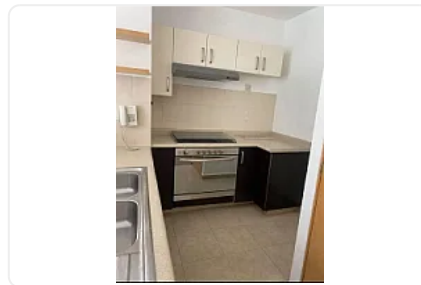

Renta Departamento Javier Barros Sierra Solei Santa Fe EG46

Renta: MXN \$
25,000.00

N/A, Santa Fe Centro Ciudad, Álvaro Obregón, Ciudad de México • ID 3448

Descripción

ASESORA EVA GONZALEZ EG46

"UBICACIÓN

Avenida Javier Barros Sierra 225/224,
Colonia Santa Fe, Zedec Santa Fé,
Álvaro Obregón,
C.P. .

Superficie: 65 m2, con jardín y área privada muy amplia.

1 recámara muy amplia con walking closet y Baño muy amplios.

Cocina integral, barra desayunador !

Lugar para centro de lavado .

40 m2 de jardín

Y 40 m2 de área privada.

Pisos nuevos, encortinado y recién pintado.
2 lugares de estacionamiento independientes.

Todas las amenidades impecables.
Zona Santa Fe!!! Soleil
Junto a Televisa.

Requisitos:

Depósitos en Garantía 1 mes de renta
Póliza jurídica con obligado solidario o Aval en CDMX.
INE , comprobante de ingresos