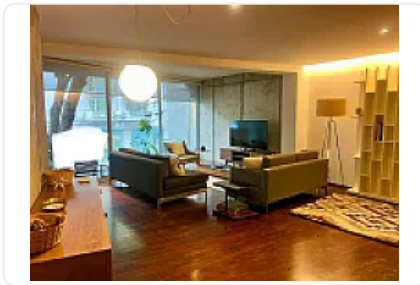

Renta de Departamento Amueblado en Polanco CT858

Renta: MXN \$
63,000.00

S/N, Polanco I Sección, Miguel Hidalgo, Ciudad de México • ID 3450

Descripción

ASESOR: SAMUEL ATRI CT858

Renta de departamento en Polanco amueblado