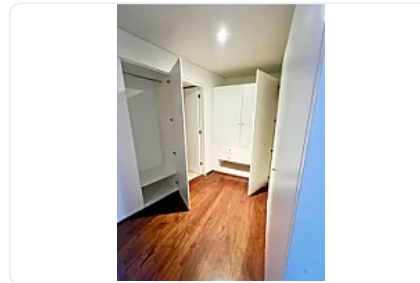

Renta de Departamento Amueblado en Polanco CT858

Renta: MXN \$
63,000.00

S/N, Polanco I Sección, Miguel Hidalgo, Ciudad de México • ID 3450

Descripción

ASESOR: SAMUEL ATRI CT858

Renta de departamento en Polanco amueblado

160 m2

Amueblado

Edificio que ganó premio Arquitectónico

Vigilancia 24 hrs

2 lugares de estacionamiento

2 cuartos con walk in closet

2 baños

1 cuarto de lavado/ servicio con baño

Amenidades:

Balcón

Cisterna

Estacionamiento techado

Amueblado

Cocina integral

Cuarto de servicio

Elevador

Cuarto de servicio

Elevador

Seguridad 24 horas

Detalles

Recámaras: 2

Baños: 2

Estacionamientos: 2

Construcción: 160 m²