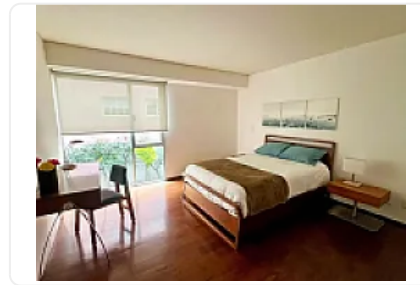

Renta de Departamento Amueblado en Polanco CT858

Renta: MXN \$
63,000.00

S/N, Polanco I Sección, Miguel Hidalgo, Ciudad de México • ID 3450

Descripción

ASESOR: SAMUEL ATRI CT858

Renta de departamento en Polanco amueblado