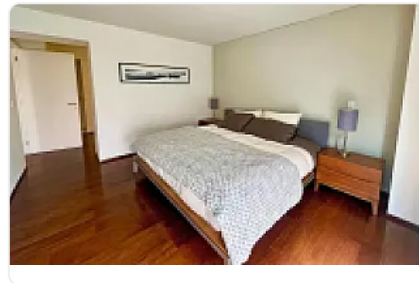

Renta de Departamento Amueblado en Polanco CT858

Renta: MXN \$
63,000.00

S/N, Polanco I Sección, Miguel Hidalgo, Ciudad de México • ID 3450

Descripción

ASESOR: SAMUEL ATRI CT858

Renta de departamento en Polanco amueblado