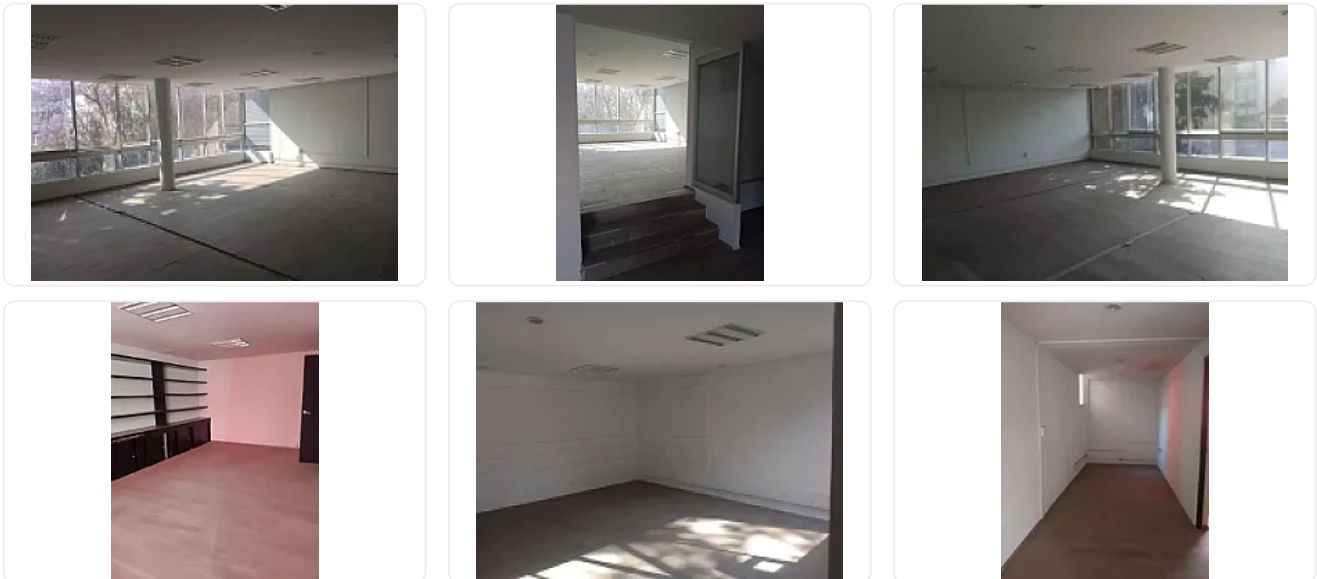

Oficina en Renta, Calle Galileo, Col. Polanco, Miguel Hidalgo. ZE196

Renta: MXN \$
120,000.00

Galileo, Polanco IV Sección, Miguel Hidalgo, Ciudad de México • ID 3453

Descripción

ASESOR ZULEYKA ELIZALDE ZE196

DESCRIPCIÓN

- Oficina de 190mts,
- con 3 oficinas internas
(oficina principal con baño propio)
- cubículo de recepción
- 3 baños para hombres
- 3 baños para mujeres
- cubículo de recepción.
- 2 lugares de estacionamiento
- \$120'000.00 mensuales.
- Sin pago de mantenimiento.