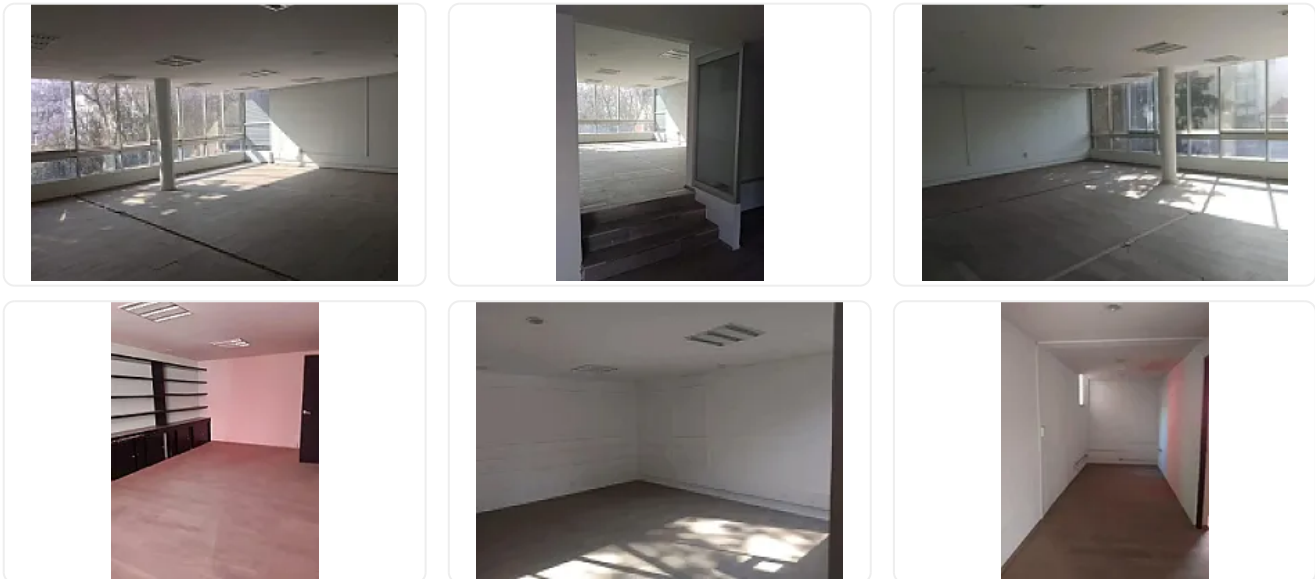

Oficina en Renta, Calle Galileo, Col. Polanco, Miguel Hidalgo. ZE196

Renta: MXN \$
120,000.00

Galileo, Polanco IV Sección, Miguel Hidalgo, Ciudad de México • ID 3453

Descripción

ASESOR ZULEYKA ELIZALDE ZE196

DESCRIPCIÓN

- Oficina de 190mts,
- con 3 oficinas internas
(oficina principal con baño propio)
- cubículo de recepción
- 3 baños para hombres
- 3 baños para mujeres
- cubículo de recepción.
- 2 lugares de estacionamiento
- \$120'000.00 mensuales.
- Sin pago de mantenimiento.