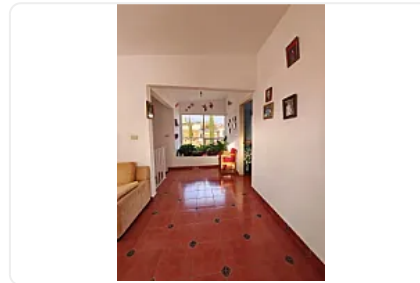

Venta de Casa en Pedregal Tlalli, Tlayacapan, Morelos GM642

**Venta: MXN \$
2,950,000.00**

S/N, Pedregal Tlalli, Tlayacapan, Morelos • ID 3502

Descripción

ASESOR: GUILLERMO MORENO GM642

Vendo casa ubicada dentro de Fraccionamiento con vigilancia, cuenta con 200 M2 de construcción distribuidos en:

Planta baja: Garage para 2 autos, patio, recibidor, sala, comedor, patio, recamara, medio baño.

Planta alta: 2 recamaras, sala de TV, recibidor, baño completo y terraza con maravillosa vista.

Área de lavado, gas estacionario, cisterna de 10mil litros.