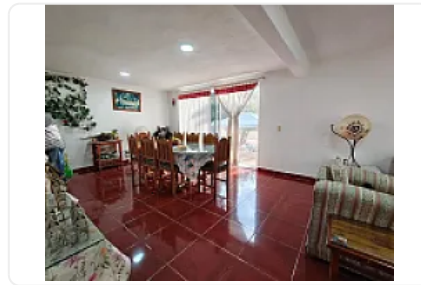

Venta de Casa en Pedregal Tlalli, Tlayacapan, Morelos GM642

**Venta: MXN \$
2,950,000.00**

S/N, Pedregal Tlalli, Tlayacapan, Morelos • ID 3502

Descripción

ASESOR: GUILLERMO MORENO GM642

Vendo casa ubicada dentro de Fraccionamiento con vigilancia, cuenta con 200 M2 de construcción distribuidos en:

Planta baja: Garage para 2 autos, patio, recibidor, sala, comedor, patio, recamara, medio baño.

Planta alta: 2 recamaras, sala de TV, recibidor, baño completo y terraza con maravillosa vista.

Área de lavado, gas estacionario, cisterna de 10mil litros.