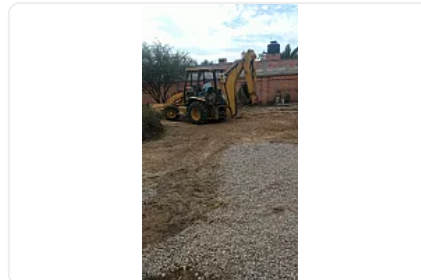

Terreno habitacional ubicado en el pueblo mágico de Tequisquiapan

**Venta: MXN \$
1,650,000.00**

22 de Julio, Adolfo López Mateos, Tequisquiapan, Qro., México, Adolfo López Mateos, Tequisquiapan, Querétaro • ID 3514

Descripción

Amplio terreno bardeado ubicado en el hermoso pueblo de tequisquiapan a solo 3 minutos del centro del parque la pila a una minuto de la unidad deportiva de tequisquiapan a 35 minutos del aeropuerto el terreno cuenta con bardas perimetrales portón y ya servicios de agua luz y drenaje excelente opción para construir la casa de tus sueños Con la mayor tranquilidad y seguridad que el pueblo mágico de Tequisquiapan ofrece para sus visitantes

Características

Drenaje

Luz

Agua

Terreno regular

Detalles

Recámaras: —
Baños: —
Estacionamientos: —
Construcción: —
Terreno: 400 m²
Código: LI-178
Comisión: 50.00%

Contacto