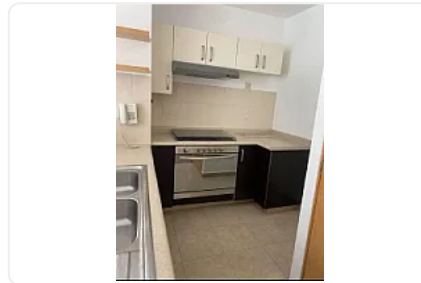

Renta Departamento Javier Barros Sierra Solei Santa Fe EG46

Renta: MXN \$
25,000.00

N/A, Santa Fe Centro Ciudad, Álvaro Obregón, Ciudad de México • ID 3520

Descripción

ASESORA EVA GONZALEZ EG46

"UBICACIÓN

Avenida Javier Barros Sierra 225/224,

Rento hermoso e iluminado departamento de:

Superficie: 65 m2, con jardín y área privada muy amplia.

1 recámara muy amplia con walking closet y Baño muy amplios.

Cocina integral, barra desayunador !

Lugar para centro de lavado .

40 m2 de jardín

Y 40 m2 de área privada.

Pisos nuevos, encortinado y recién pintado.
2 lugares de estacionamiento independientes.

Todas las amenidades impecables.
Zona Santa Fe!!! Soleil
Junto a Televisa.