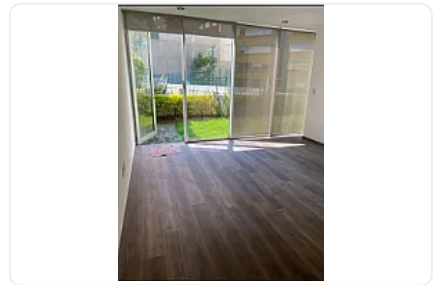

Renta Departamento Javier Barros Sierra Solei Santa Fe EG46

Renta: MXN \$
25,000.00

N/A, Santa Fe Centro Ciudad, Álvaro Obregón, Ciudad de México • ID 3520

Descripción

ASESORA EVA GONZALEZ EG46

"UBICACIÓN

Avenida Javier Barros Sierra 225/224,

Colonia Santa Fe, Zedec Santa Fé,

Álvaro Obregón,

C.P. .

Este desarrollo residencial se encuentra en una zona destacada de la zona poniente de la CDMX, comúnmente asociada con alta plusvalía y cercanía a centros corporativos y comerciales.

Rento hermoso e iluminado departamento de:

Superficie: 65 m2, con jardín y área privada muy amplia.

1 recámara muy amplia con walking closet y Baño muy amplios.

Cocina integral, barra desayunador !

Lugar para centro de lavado .

40 m2 de jardín

Y 40 m2 de área privada.

Pisos nuevos, encortinado y recién pintado.
2 lugares de estacionamiento independientes.

Todas las amenidades impecables.
Zona Santa Fe!!! Soleil
Junto a Televisa.