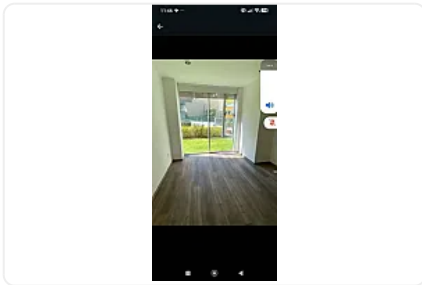

Renta Departamento Javier Barros Sierra Solei Santa Fe EG46

Renta: MXN \$
25,000.00

N/A, Santa Fe Centro Ciudad, Álvaro Obregón, Ciudad de México • ID 3520

Descripción

ASESORA EVA GONZALEZ EG46

"UBICACIÓN

Avenida Javier Barros Sierra 225/224,

Colonia Santa Fe, Zedec Santa Fé,

Álvaro Obregón,

C.P. .

Este desarrollo residencial se encuentra en una zona destacada de la zona poniente de la CDMX, comúnmente asociada con alta plusvalía y cercanía a centros corporativos y comerciales.

Rento hermoso e iluminado departamento de:

Superficie: 65 m2, con jardín y área privada muy amplia.

1 recámara muy amplia con walking closet y Baño muy amplios.

Cocina integral, barra desayunador !

Lugar para centro de lavado .

40 m2 de jardín

Y 40 m2 de área privada.

Pisos nuevos, encortinado y recién pintado.
2 lugares de estacionamiento independientes.

Todas las amenidades impecables.
Zona Santa Fe!!! Soleil
Junto a Televisa.