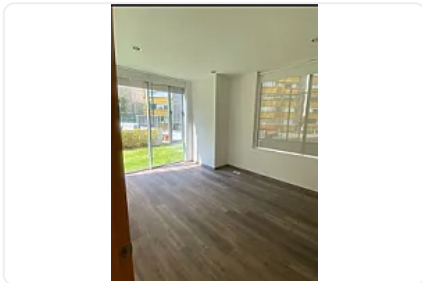

Renta Departamento Javier Barros Sierra Solei Santa Fe EG46

Renta: MXN \$
25,000.00

N/A, Santa Fe Centro Ciudad, Álvaro Obregón, Ciudad de México • ID 3520

Descripción

ASESORA EVA GONZALEZ EG46

"UBICACIÓN

Avenida Javier Barros Sierra 225/224,

Colonia Santa Fe, Zedec Santa Fé,

Álvaro Obregón,

C.P. .

Este desarrollo residencial se encuentra en una zona destacada de la zona poniente de la CDMX, comúnmente asociada con alta plusvalía y cercanía a centros corporativos y comerciales.

Rento hermoso e iluminado departamento de:

Superficie: 65 m2, con jardín y área privada muy amplia.

1 recámara muy amplia con walking closet y Baño muy amplios.

Cocina integral, barra desayunador !

Lugar para centro de lavado .

40 m2 de jardín

Y 40 m2 de área privada.

Pisos nuevos, encortinado y recién pintado.
2 lugares de estacionamiento independientes.

Todas las amenidades impecables.
Zona Santa Fe!!! Soleil
Junto a Televisa.