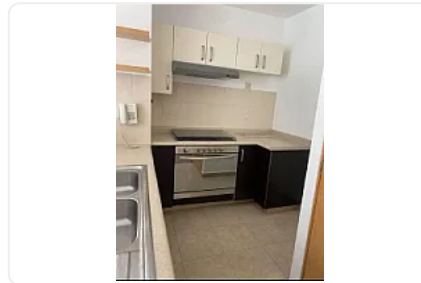

Renta Departamento Javier Barros Sierra Solei Santa Fe EG46

Renta: MXN \$
25,000.00

N/A, Santa Fe Centro Ciudad, Álvaro Obregón, Ciudad de México • ID 3520

Descripción

ASESORA EVA GONZALEZ EG46

"UBICACIÓN

Avenida Javier Barros Sierra 225/224,
Colonia Santa Fe, Zedec Santa Fé,
Álvaro Obregón,
C.P. .

Superficie: 65 m2, con jardín y área privada muy amplia.

1 recámara muy amplia con walking closet y Baño muy amplios.

Cocina integral, barra desayunador !

Lugar para centro de lavado .

40 m2 de jardín

Y 40 m2 de área privada.

Pisos nuevos, encortinado y recién pintado.
2 lugares de estacionamiento independientes.

Todas las amenidades impecables.
Zona Santa Fe!!! Soleil
Junto a Televisa.

Requisitos:

Depósitos en Garantía 1 mes de renta
Póliza jurídica con obligado solidario o Aval en CDMX.
INE , comprobante de ingresos