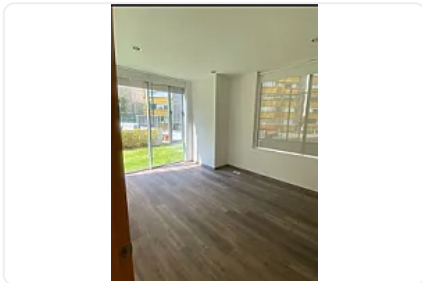

Renta Departamento Javier Barros Sierra Solei Santa Fe EG46

Renta: MXN \$
25,000.00

N/A, Santa Fe Centro Ciudad, Álvaro Obregón, Ciudad de México • ID 3520

Descripción

ASESORA EVA GONZALEZ EG46

"UBICACIÓN

Avenida Javier Barros Sierra 225/224,
Colonia Santa Fe, Zedec Santa Fé,
Álvaro Obregón,
C.P. .

Superficie: 65 m2, con jardín y área privada muy amplia.

1 recámara muy amplia con walking closet y Baño muy amplios.

Cocina integral, barra desayunador !

Lugar para centro de lavado .

40 m2 de jardín

Y 40 m2 de área privada.

Pisos nuevos, encortinado y recién pintado.
2 lugares de estacionamiento independientes.

Todas las amenidades impecables.
Zona Santa Fe!!! Soleil
Junto a Televisa.

Requisitos:

Depósitos en Garantía 1 mes de renta
Póliza jurídica con obligado solidario o Aval en CDMX.
INE , comprobante de ingresos