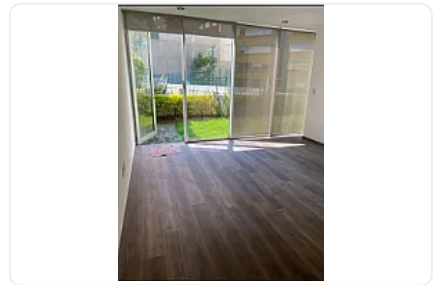

Renta Departamento Javier Barros Sierra Solei Santa Fe EG46

Renta: MXN \$
25,000.00

N/A, Santa Fe Centro Ciudad, Álvaro Obregón, Ciudad de México • ID 3520

Descripción

ASESORA EVA GONZALEZ EG46

"UBICACIÓN

Avenida Javier Barros Sierra 225/224,
Colonia Santa Fe, Zedec Santa Fé,
Álvaro Obregón,
C.P. .

Superficie: 65 m2, con jardín y área privada muy amplia.

1 recámara muy amplia con walking closet y Baño muy amplios.

Cocina integral, barra desayunador !

Lugar para centro de lavado .

40 m2 de jardín

Y 40 m2 de área privada.

Pisos nuevos, encortinado y recién pintado.
2 lugares de estacionamiento independientes.

Todas las amenidades impecables.
Zona Santa Fe!!! Soleil
Junto a Televisa.

Requisitos:

Depósitos en Garantía 1 mes de renta
Póliza jurídica con obligado solidario o Aval en CDMX.
INE , comprobante de ingresos