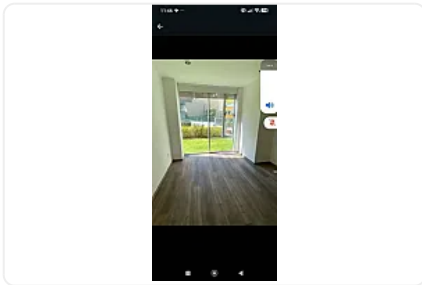

Renta Departamento Javier Barros Sierra Solei Santa Fe EG46

Renta: MXN \$
25,000.00

N/A, Santa Fe Centro Ciudad, Álvaro Obregón, Ciudad de México • ID 3520

Descripción

ASESORA EVA GONZALEZ EG46

"UBICACIÓN

Avenida Javier Barros Sierra 225/224,
Colonia Santa Fe, Zedec Santa Fé,
Álvaro Obregón,
C.P. .

Este desarrollo residencial se encuentra en una zona destacada de la zona poniente de la CDMX, comúnmente asociada con alta plusvalía y cercanía a centros corporativos y comerciales.

Rento hermoso e iluminado departamento de:

Superficie: 65 m2, con jardín y área privada muy amplia.

1 recámara muy amplia con walking closet y Baño muy amplios.

Cocina integral, barra desayunador !

Lugar para centro de lavado .

40 m2 de jardín

Y 40 m2 de área privada.

Pisos nuevos, encortinado y recién pintado.
2 lugares de estacionamiento independientes.

Todas las amenidades impecables.
Zona Santa Fe!!! Soleil
Junto a Televisa.

Requisitos:

Depósitos en Garantía 1 mes de renta
Póliza jurídica con obligado solidario o Aval en CDMX.
INE , comprobante de ingresos