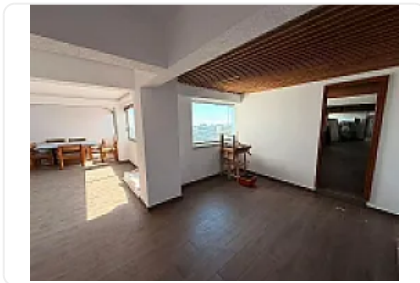

PH en Renta en Fuentes del Pedregal, Tlalpan MM559

Renta: MXN \$
39,000.00

N/A, Fuentes del Pedregal, Tlalpan, Ciudad de México • ID 3525

Descripción

ASESORA MIRIAM MARTINEZ MM559

Localizado en inmediaciones de Hospital Angeles y Periferico

Se renta espectacular Pent House de 262 m2

Ubicado en Piso 10

estancia-comedor

3 recamaras con closet y principal con vestidor

desarrollado en 3 niveles

3 baños

jacuzzi

family room