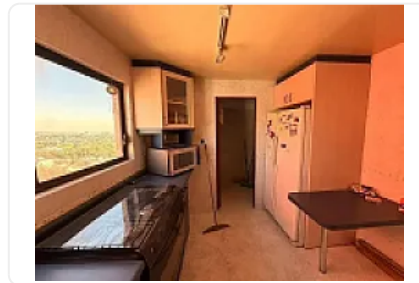

PH en Renta en Fuentes del Pedregal, Tlalpan MM559

Renta: MXN \$
39,000.00

N/A, Fuentes del Pedregal, Tlalpan, Ciudad de México • ID 3525

Descripción

ASESORA MIRIAM MARTINEZ MM559

Localizado en inmediaciones de Hospital Angeles y Periferico

Se renta espectacular Pent House de 262 m2

Ubicado en Piso 10

estancia-comedor

3 recamaras con closet y principal con vestidor

desarrollado en 3 niveles

3 baños

jacuzzi

family room