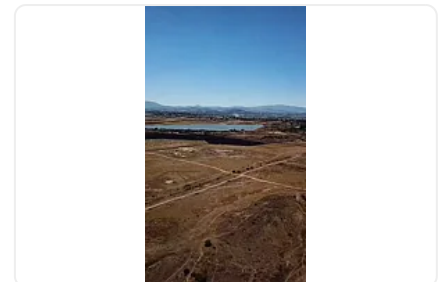

EXCELENTE TERRENO EN VENTA SOBRE AUTOPISTA MÉXICO-QUERÉTARO

Venta: MXN \$ 54,000,000.00

Autopista México - Querétaro 111, El Rosal, Calpulalpan, Méx., México, San Martín Tuchiuitlapilco, Jilotepec, Estado de México • ID 3535

Descripción

Terreno ubicado en el kilómetro 111 en la autopista México- Querétaro, en dirección a la Ciudad de México, dentro del municipio de Jilotepec, en la comunidad de El Rosal.

Terreno completamente plano, con 236 metros de frente directo a la autopista.

Ubicada a un lado de gasolinera a punto de operar, del otro lado, paradero de trailers con restaurant en funcionamiento.

Excelente oportunidad, con alto crecimiento industrial, ideal para desaroyar proyectos logísticos, industriales, comerciales ó de servicios a un precio accesible.