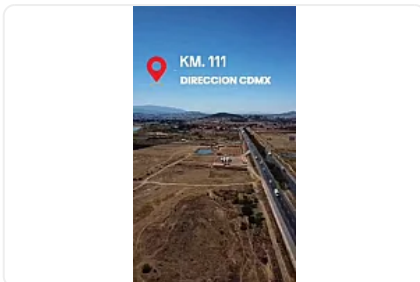

## EXCELENTE TERRENO EN VENTA SOBRE AUTOPISTA MÉXICO-QUERÉTARO

**Venta: MXN \$ 54,000,000.00**

Autopista México - Querétaro 111, El Rosal, Calpulalpan, Méx., México, San Martín Tuchiuitlapilco, Jilotepec, Estado de México • ID 3535

### Descripción

Terreno ubicado en el kilómetro 111 en la autopista México- Querétaro, en dirección a la Ciudad de México, dentro del municipio de Jilotepec, en la comunidad de El Rosal.

Terreno completamente plano, con 236 metros de frente directo a la autopista.

Ubicada a un lado de gasolinera a punto de operar, del otro lado, paradero de trailers con restaurant en funcionamiento.

Excelente oportunidad, con alto crecimiento industrial, ideal para desaroyar proyectos logísticos, industriales, comerciales ó de servicios a un precio accesible.