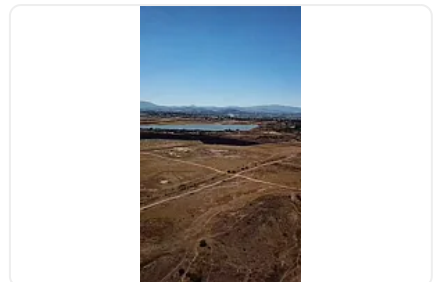

## EXCELENTE TERRENO EN VENTA SOBRE AUTOPISTA MÉXICO-QUERÉTARO

**Venta: MXN \$ 54,000,000.00**

Autopista México - Querétaro 111, El Rosal, Calpulalpan, Méx., México, San Martín Tuchiuitlapilco, Jilotepec, Estado de México • ID 3535

### Descripción

Terreno ubicado en el kilómetro 111 en la autopista México- Querétaro, en dirección a la Ciudad de México, dentro del municipio de Jilotepec, en la comunidad de El Rosal.

Terreno completamente plano, con 236 metros de frente directo a la autopista.

Ubicada a un lado de gasolinera a punto de operar, del otro lado, paradero de trailers con restaurant en funcionamiento.

Excelente oportunidad, con alto crecimiento industrial, ideal para desaroyar proyectos logísticos, industriales, comerciales ó de servicios a un precio accesible.