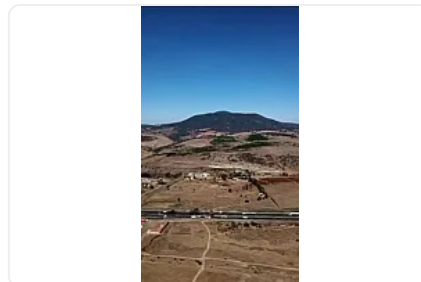

## EXCELENTE TERRENO EN VENTA SOBRE AUTOPISTA MÉXICO-QUERÉTARO

**Venta: MXN \$ 54,000,000.00**

Autopista México - Querétaro 111, El Rosal, Calpulalpan, Méx., México, San Martín Tuchiuitlapilco, Jilotepec, Estado de México • ID 3535

### Descripción

Terreno ubicado en el kilómetro 111 en la autopista México- Querétaro, en dirección a la Ciudad de México, dentro del municipio de Jilotepec, en la comunidad de El Rosal.

Terreno completamente plano, con 236 metros de frente directo a la autopista.

Ubicada a un lado de gasolinera a punto de operar, del otro lado, paradero de trailers con restaurant en funcionamiento.

Excelente oportunidad, con alto crecimiento industrial, ideal para desaroyar proyectos logísticos, industriales, comerciales ó de servicios a un precio accesible.