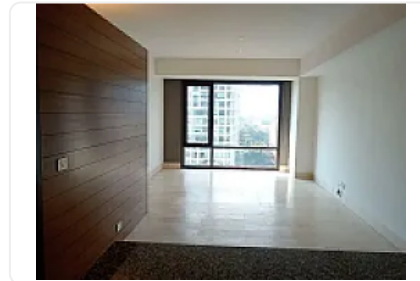

Departamento en Renta en Miyana Col. Granada, Miguel Hidalgo. GJ1

Renta: MXN \$
49,500.00

Av. Ejército Nacional Mexicano, Granada, Miguel Hidalgo, Ciudad de México • ID
3539

Descripción

ASESOR JORGE GOMEZ GJ1

DESCRIPCIÓN

- 102 metros cuadrados.
- 2 recámaras.
- 2 baños completos y un medio baño.
- Comedor, sala., cocina y área de lavado.
- Vista panorámica (piso 9).
- Habitaciones iluminadas por el sol.
- 2 estacionamientos techados.