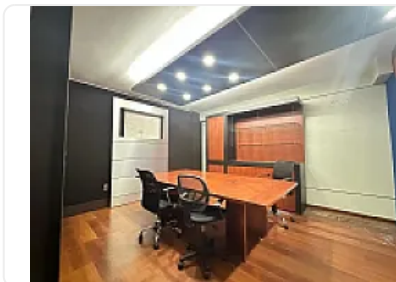

Oficinas en Renta a 5 Minutos del Aeropuerto, Col. Moctezuma RG7

Renta: MXN \$
80,000.00

ORIENTE 172, Moctezuma 2a Sección, Venustiano Carranza, Ciudad de México • ID
3545

Descripción

ASESOR RAYMUNDO GALVAN RG7

Dividida en 2 módulos de 2 pisos cada uno, y dividida por un patio central con baños y una terraza ideal para tomar un descanso, cuenta con:

Recepción.

Caseta de vigilancia.

En total en los dos módulos 5 cubículos para personal clave, 2 despachos para Dirección con baño propio cada una.

2 salas de juntas una con capacidad para 12 personas y otra pequeña para 8.

Área abierta con capacidad para 8 escritorios y ubicar personal de administración, contabilidad, logística etc.

Otro espacio ideal también para 8 escritorios, espacio cerrado.

Cocineta con salida a patio.

Área de servicio que cuenta con un lavadero.

6 medios baños para el personal.

Un espacio de bodega.

Cisterna y 3 tinacos

No cuenta con estacionamiento, pero está cerca el centro comercial "Encuentro Oceanía, pensiones cercanas.
No dejes pasar esta oportunidad! Ven a conocerlas!