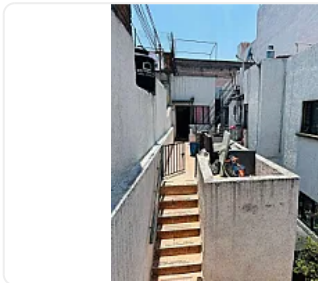

Terreno en Venta en Obrera Alcaldia Cauhtemoc SPA227

**Venta: MXN \$
7,000,000.00**

EFREN REBOLLEDO, Obrera, Cauhtémoc, Ciudad de México • ID 3548

Descripción

ASESOR SAUL PICHARDO SPA227

Excelente terreno en venta en a la colonia Obrera, a dos calles del Metro Obrera, entre Eje Central y Tlalpan

CARACTERISTICAS:

Terreno en venta de 217m2

Tiene 6 departamentos

Actualmente se perciben 40 mil mensuales por las rentas

Servicios individualizados

Cisterna

Tinacos

Avalúo en \$8,500,000