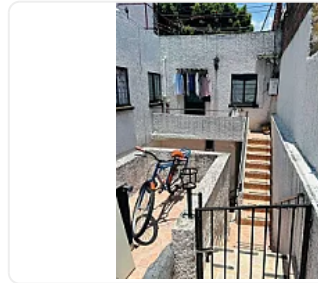

Terreno en Venta en Obrera Alcaldia Cauhtemoc SPA227

**Venta: MXN \$
7,000,000.00**

EFREN REBOLLEDO, Obrera, Cauhtémoc, Ciudad de México • ID 3548

Descripción

ASESOR SAUL PICHARDO SPA227

Excelente terreno en venta en a la colonia Obrera, a dos calles del Metro Obrera, entre Eje Central y Tlalpan

CARACTERISTICAS:

Terreno en venta de 217m2

Tiene 6 departamentos

Actualmente se perciben 40 mil mensuales por las rentas

Servicios individualizados

Cisterna

Tinacos

Avalúo en \$8,500,000