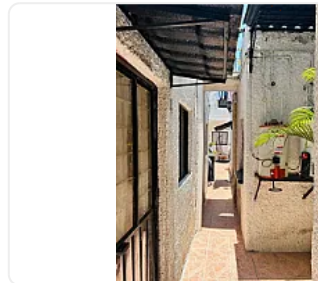

Terreno en Venta en Obrera Alcaldia Cauhtemoc SPA227

**Venta: MXN \$
7,000,000.00**

EFREN REBOLLEDO, Obrera, Cauhtémoc, Ciudad de México • ID 3548

Descripción

ASESOR SAUL PICHARDO SPA227

Excelente terreno en venta en a la colonia Obrera, a dos calles del Metro Obrera, entre Eje Central y Tlalpan

CARACTERISTICAS:

Terreno en venta de 217m2

Tiene 6 departamentos

Actualmente se perciben 40 mil mensuales por las rentas

Servicios individualizados

Cisterna

Tinacos

Avalúo en \$8,500,000