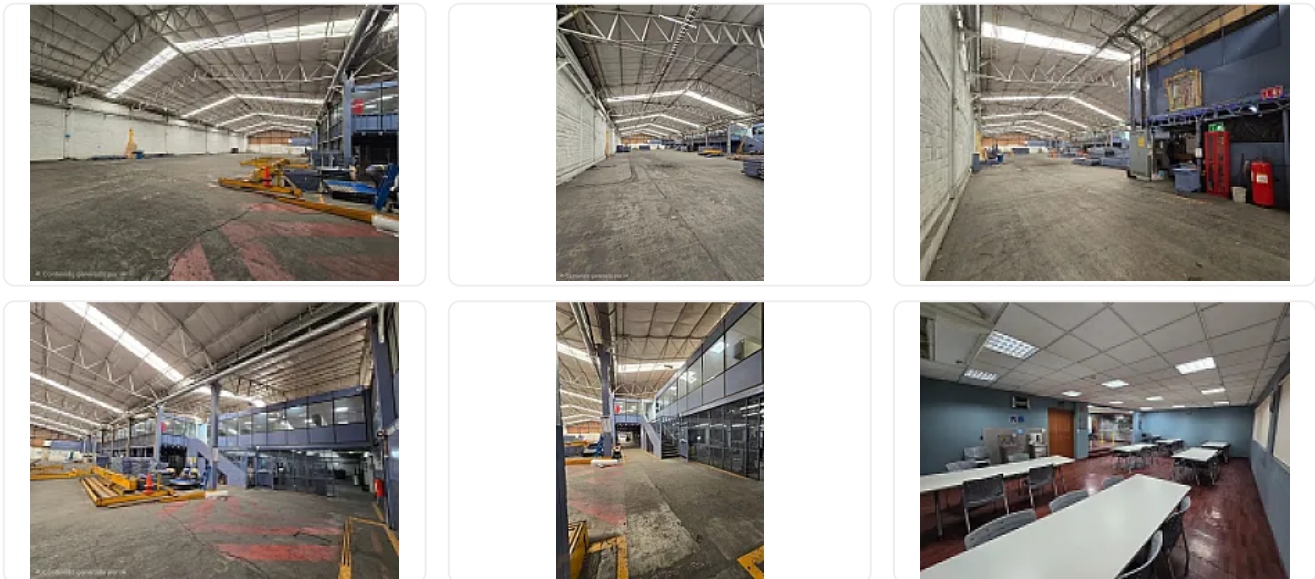

Renta de Nave Industrial en Alce Blanco Directo, Naucalpan CT872

Renta: MXN \$ 200.00

S/N, Industrial Alce Blanco, Naucalpan de Juárez, Estado de México • ID 3552

Descripción

ASESOR: SAMUEL ATRI CT872

Entrada de tráiler

Estacionamientos disponibles

Altura 6.00metros a 9.00

sanitarios

suelo de suelo industrial

techo de lámina con aislante acústico

vías rápidas de acceso

tapanco

906m2

Piso A 1,833 00 m²

Piso B. 1,877 00m²

Disponible 3,710 00 m2

precio \$200m2

Características

Sin características registradas

Detalles

Recámaras: —
Baños: —
Estacionamientos: —
Construcción: 371,000 m²
Terreno: 371,000 m²
Código: N/A
Comisión: Sí