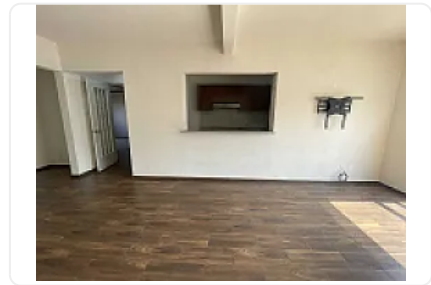

Venta de Departamento en Atizapan de Zaragoza, Lago Esmeralda CT561

**Venta: MXN $
4,500,000.00**

SN, Residencial Lago Esmeralda, Atizapán de Zaragoza, Estado de México • ID 356

Descripción

Venta de Departamento en Atizapan de Zaragoza, Lago Esmeralda
ASESOR SAMUEKL ATRI CT561

Amplio departamento en venta con una vista espectacular dentro del Conjunto Habitacional Torres del Lago, que consta de las siguientes características:

- -100 m2 habitables
- -3 recámaras
- -2 baños completos
- -Cocina integral
- -Sala
- -Comedor
- -Cuarto de Lavado
- -2 lugares de estacionamiento
- -Elevador
- -Piso 2
- -6 años de Antigüedad