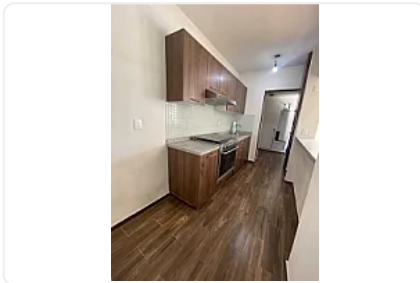

Venta de Departamento en Atizapan de Zaragoza, Lago Esmeralda CT561

**Venta: MXN \$
4,500,000.00**

SN, Residencial Lago Esmeralda, Atizapán de Zaragoza, Estado de México • ID 356

Descripción

Venta de Departamento en Atizapan de Zaragoza, Lago Esmeralda
ASESOR SAMUEKL ATRI CT561

Amplio departamento en venta con una vista espectacular dentro del Conjunto Habitacional Torres del Lago, que consta de las siguientes características:

- 100 m2 habitables
- 3 recámaras
- 2 baños completos
- Cocina integral
- Sala
- Comedor
- Cuarto de Lavado
- 2 lugares de estacionamiento
- Elevador
- Piso 2
- 6 años de Antigüedad