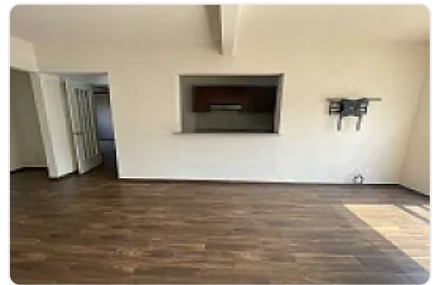

Venta de Departamento en Atizapan de Zaragoza, Lago Esmeralda CT561

**Venta: MXN $
4,500,000.00**

SN, Residencial Lago Esmeralda, Atizapán de Zaragoza, Estado de México • ID 356

Descripción

Venta de Departamento en Atizapan de Zaragoza, Lago Esmeralda
ASESOR SAMUEKL ATRI CT561

Amplio departamento en venta con una vista espectacular dentro del Conjunto Habitacional Torres del Lago, que consta de las siguientes características:

- -100 m2 habitables
- -3 recámaras
- -2 baños completos
- -Cocina integral
- -Sala
- -Comedor
- -Cuarto de Lavado
- -2 lugares de estacionamiento
- -Elevador
- -Piso 2
- -6 años de Antigüedad