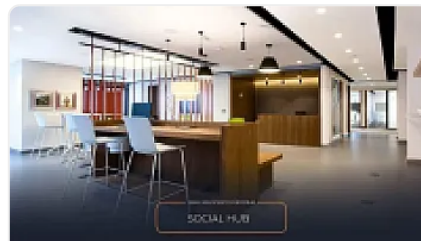

Oficina en Renta Insurgentes Col Juarez Alcaldia Cuauhtemoc ZE217

Renta: MXN \$
65,500.00

AV INSURGENTES, Juárez, Cuauhtémoc, Ciudad de México • ID 3567

SALA DE CONSEJO

TERRAZA

SALA CREATIVA

SOCIAL HUB

SALÓN TORRE A

Oficina en Renta - Planta Baja con Amenidades Corporativas

Estado: Obra Blanca (área abierta para adaptar a tus necesidades)

Nivel: Planta Baja

Estacionamiento: 2 cajones incluidos

Privados: Baño propio en el interior

Este espacio en planta baja ofrece la flexibilidad de adecuarlo a las necesidades de tu empresa, con amenidades corporativas de primer nivel y seguridad permanente. Una excelente oportunidad para establecer tu oficina en un entorno profesional y exclusivo. ¡Agenda tu visita hoy mismo!