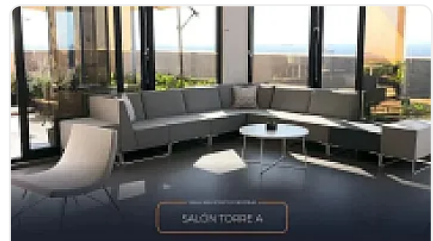

Oficina en Renta Insurgentes Col Juarez Alcaldia Cuauhtemoc ZE217

Renta: MXN \$
65,500.00

AV INSURGENTES, Juárez, Cuauhtémoc, Ciudad de México • ID 3567

SALA DE CONSEJO

TERRAZA

SALA CREATIVA

SOCIAL HUB

SALÓN TORRE A

Oficina en Renta - Planta Baja con Amenidades Corporativas

Estado: Obra Blanca (área abierta para adaptar a tus necesidades)

Nivel: Planta Baja

Estacionamiento: 2 cajones incluidos

Privados: Baño propio en el interior