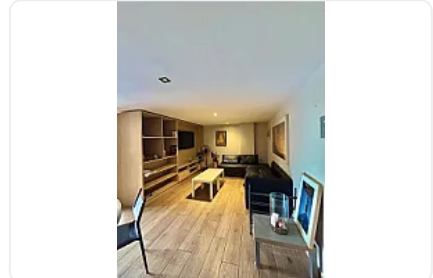

### Descripción

ASESOR: ALIS ORTIZ A0442

Departamento con Innovador Diseño

Ubicado en Colonia Renacimiento

A pasos de Reforma y pocos minutos de Polanco

Ubicación ideal para ejecutivos, expatriados y profesionistas.

#### CARACTERÍSTICAS:

- 1 recámara con closet
- Balcón
- Amplia estancia y comedor
- Funcional cocina
- Seguridad

-Cajón de estacionamiento

La ventilación e iluminación son dos factores que hacen especial este lugar.