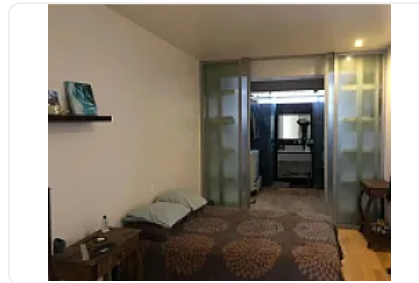

## Renta de Departamento en Condesa Cuauhtemoc FE6

Renta: MXN \$  
**55,000.00**

Nuevo Leon, Colonia Condesa, Cuauhtémoc, Ciudad de México • ID 3634