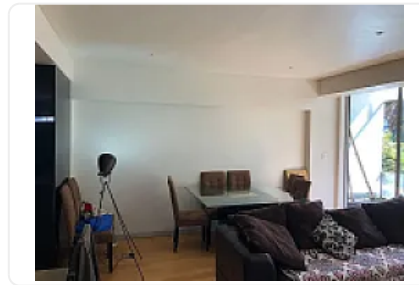

## Renta de Departamento en Condesa Cuauhtemoc FE6

Renta: MXN \$  
**55,000.00**

Nuevo Leon, Colonia Condesa, Cuauhtémoc, Ciudad de México • ID 3634