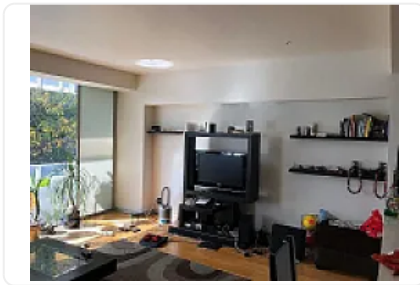

### Descripción

ASESOR: FERNANDO ESTRADA FE6

Amplio departamento en renta, cerca de parque españa y parque mexico, comercios cercanos en la zona, cuenta con:

2 recámaras

3 baños

2 estacionamientos

165 m<sup>2</sup> de construcción