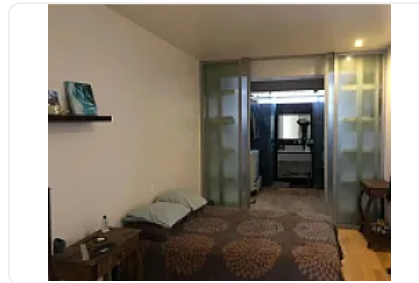

Renta de Departamento en Condesa Cauhtemoc FE6

Renta: MXN \$
55,000.00

Nuevo Leon, Colonia Condesa, Cauhtémoc, Ciudad de México • ID 3634

Descripción

ASESOR: FERNANDO ESTRADA FE6

Amplio departamento en renta, cerca de parque españa y parque mexico, comercios cercanos en la zona, cuenta con: