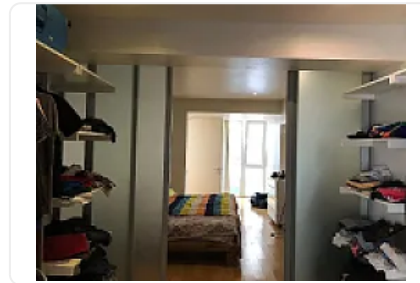

Renta de Departamento en Condesa Cauhtemoc FE6

Renta: MXN \$
55,000.00

Nuevo Leon, Colonia Condesa, Cauhtémoc, Ciudad de México • ID 3634

Descripción

ASESOR: FERNANDO ESTRADA FE6

Amplio departamento en renta, cerca de parque españa y parque mexico, comercios cercanos en la zona, cuenta con: