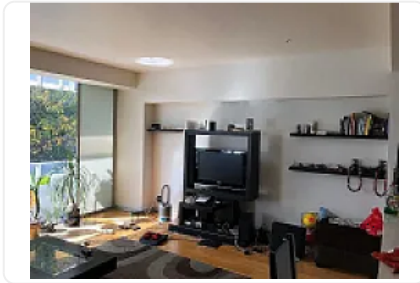

Renta de Departamento en Condesa Cauhtemoc FE6

Renta: MXN \$
55,000.00

Nuevo Leon, Colonia Condesa, Cauhtémoc, Ciudad de México • ID 3634

Descripción

ASESOR: FERNANDO ESTRADA FE6

Amplio departamento en renta, cerca de parque españa y parque mexico, comercios cercanos en la zona, cuenta con: