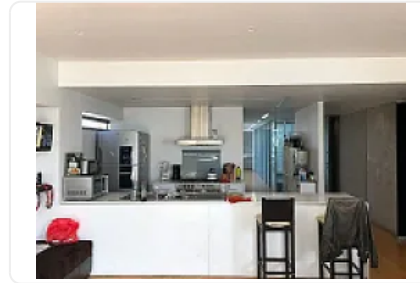

Renta de Departamento en Condesa Cauhtemoc FE6

Renta: MXN \$
55,000.00

Nuevo Leon, Colonia Condesa, Cauhtémoc, Ciudad de México • ID 3634

Descripción

ASESOR: FERNANDO ESTRADA FE6

Amplio departamento en renta, cerca de parque españa y parque mexico, comercios cercanos en la zona, cuenta con: