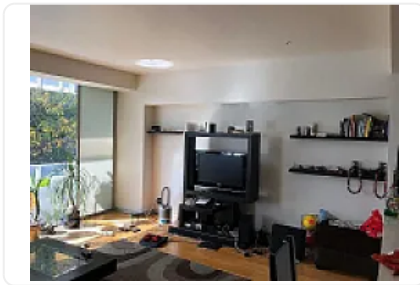

Renta de Departamento en Condesa Cuauhtemoc FE6

Renta: MXN \$
55,000.00

Nuevo Leon, Colonia Condesa, Cuauhtémoc, Ciudad de México • ID 3634

Descripción

ASESOR: FERNANDO ESTRADA FE6

Amplio departamento en renta, cerca de parque españa y parque mexico, comercios cercanos en la zona, cuenta con: