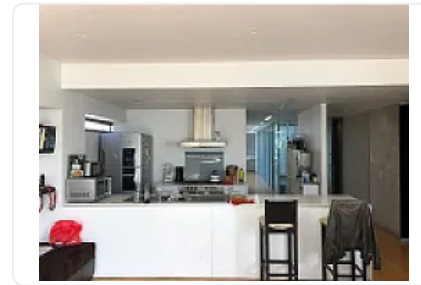

Renta de Departamento en Condesa Cuauhtemoc FE6

Renta: MXN \$
55,000.00

Nuevo Leon, Colonia Condesa, Cuauhtémoc, Ciudad de México • ID 3634

Descripción

ASESOR: FERNANDO ESTRADA FE6

Amplio departamento en renta, cerca de parque españa y parque mexico, comercios cercanos en la zona, cuenta con: