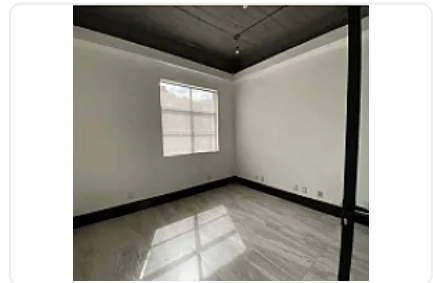

### Descripción

ASESOR FERNANDO ESTRADA FE26

RENTA DE BONITAS OFICINAS EN LA ROMA

CARACTERISTICAS:

- SON DOS OFICINAS UNA DE 16 M2
- OTRA OFICINA DE 8.5 M2
- ES EN CONJUNTO
- BAÑO

REQUISITOS:

DEPOSITO

RENTA