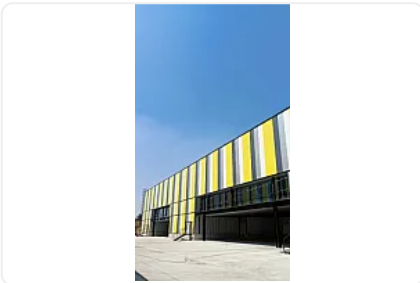

Renta de Bodegas AAA en Los Reyes Acaquilpan CT875

Renta: MXN \$ 185.00

S/N, Los Reyes Acaquilpan Centro, La Paz, Estado de México • ID 3668

Descripción

ASESOR: SAMUEL ATRI CT875

Altura hasta 15m2

Andenes

Rampas niveladoras

Enorme patio de maniobras.

En avenida principal

Desde 1,000m2

Superficie rentable

21,000m2

Locales comerciales

1,300m2

Renta \$185 pesos x m2