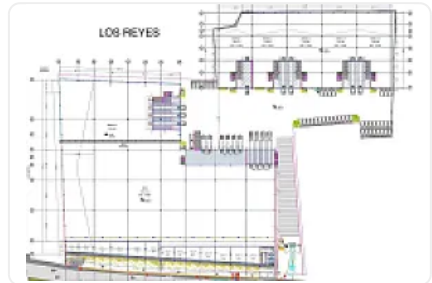

### Descripción

ASESOR: SAMUEL ATRI CT875

Altura hasta 15m2

Andenes

Rampas niveladoras

Enorme patio de maniobras.

En avenida principal

Desde 1,000m2