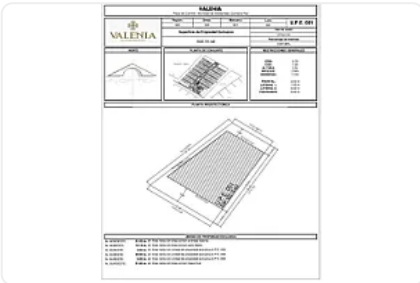

## Magnífico terreno en esquina, en privada con amenidades!!!

**Venta: MXN \$  
5,250,000.00**

, Playa Car Fase II, Solidaridad, Quintana Roo • ID 3669

La superficie total de este terreno es de 522.15 m<sup>2</sup>. Puedes empezar a construir de manera inmediata.

Las amenidades con las que cuenta el club residencial son:

- Comunidad cerrada con cámaras de vigilancia
- Recepción
- Estacionamiento
- Piscina para adulto